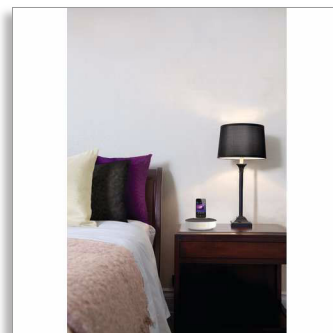

Philips
dokovací reproduktor

s 30kolíkovým konektorem

pro iPod/iPhone
Port USB pro napájení
6 W