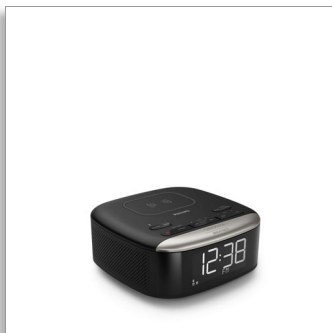

TAR7606

Спите крепко. Просыпайтесь с комфортом.

- Таймер сна. Засыпайте, пока слушаете любимые композиции
- Два будильника. Настраивайте два разных времени срабатывания
- Мягкое пробуждение. Нарастающий уровень громкости сигнала, музыки или радиостанции
- Повтор сигнала для тех, кому нужно еще 5 минут

Простое управление утром и вечером

- Управление кнопками на верхней панели
- Отложенный сигнал, смена яркости и управление громкостью одним нажатием
- Размеры: 153x68x153 мм
- Автосинхронизация времени. Резервные батареи на случай отключения электричества

Компактный корпус. Универсальный набор функций

- Целый ряд функций
- Поток вещания Bluetooth. FM-радио
- Беспроводная зарядная панель Qi. Порт USB

PHILIPS