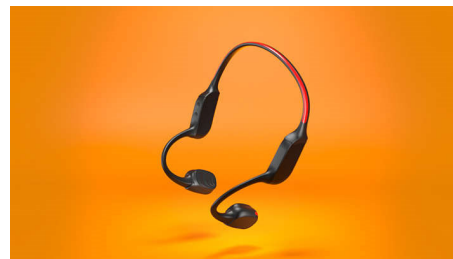

Bezpečnostní osvětlení LED

Běhejte v noci. Vydejte se na horskou stezku za soumraku. Nebo se projedte na kole lesem.

Díky jasnému světelnému pásku LED na zadní straně oblouku na krk budete vidět i v tmavém prostředí. LED diody můžete ovládat pomocí aplikace Philips Headphones nebo pomocí tlačítka zapnutí/vypnutí na oblouku na krk.

Křišťálově čistý zvuk hovorů

Přijímání hovorů? Jedinečná kombinace přenosu zvuku přes kosti a mikrofonů s umělou inteligencí znamená, že vás bude vždy dobře slyšet. Mikrofon s umělou inteligencí odstraňuje šum pozadí v jakémkoli prostředí. Pokud jste venku na projížďce nebo běháte, mikrofon s přenosem zvuku přes kosti odstraní nepříjemný hluk větru. Mikrofony můžete snadno přepínat tlačítkem na oblouku na krk.

Lehká, pohodlná, odolná

Proč se zatěžovat? Tato otevřená sluchátka jsou tak lehká, že je sotva ucítíte, a navíc vám při pohybu nespádnou. Oblouk na krk se obtočí kolem zadní části hlavy a smyčkou přes horní část uší, aby sluchátka pohodlně držela na svém místě.