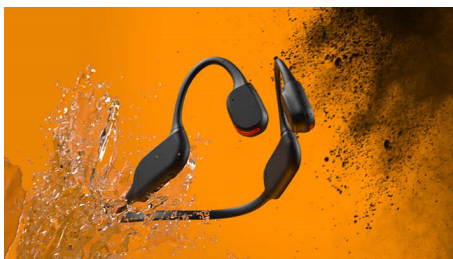

Ochrana proti prachu a vodě IP66

Vyrážíte na stezku v dešti? Krytí IP66 znamená, že tato otevřená sluchátka nezastaví ani špína nebo liják. Navíc je lze bezpečně a snadno nabíjet i po namočení. Stačí je otřít a připojit k magnetické nabíjecí základně.