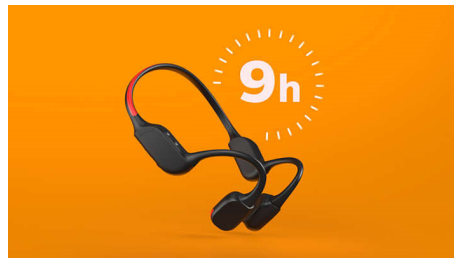

9 hodin přehrávání

Nechcete se starat o každodenní nabíjení? Díky 9 hodinám přehrávání na jedno nabití vám tato otevřená sluchátka s přenosem zvuku přes kosti vydrží i několik tréninků. Plné nabití trvá pouze 2 hodiny. Pro rychlé nabití stačí pouhých 15 minut, během kterých získáte další hodinu přehrávání.