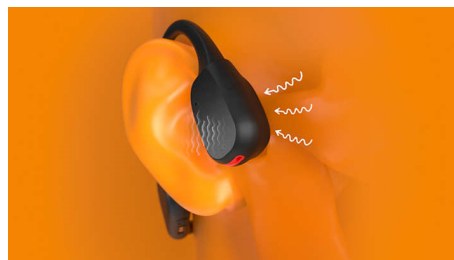

Křišťálově čistý zvuk hovorů

Přijímání hovorů? Jedinečná kombinace přenosu zvuku přes kosti a mikrofonů s umělou inteligencí znamená, že vás bude vždy dobře slyšet. Mikrofon s umělou inteligencí odstraňuje šum pozadí v jakémkoli prostředí. Pokud jste venku na projížďce nebo běháte, mikrofon s přenosem zvuku přes kosti odstraní nepříjemný hluk větru. Mikrofony můžete snadno přepínat tlačítkem na oblouku na krk.