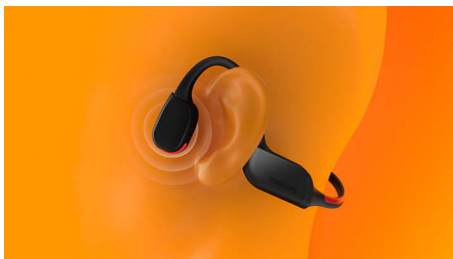

Přednosti

Systém Bone Conduction

Technologie Bone Conduction přenáší zvuk přes lebeční kosti, což znamená, že nemusíte mít v uchu špunt sluchátka ani mít sluchátka přes ucho. Místo toho se zvuk šíří od lícních kostí přímo do vnitřního ucha – a hudba se vám zázračně objeví v hlavě!