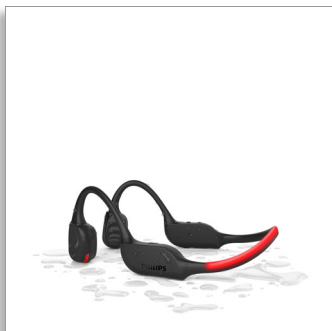

Philips
Bezdrátová otevřená
sportovní sluchátka

Otevřená konstrukce

Systém Bone Conduction
Jasný zvuk hovorů
Bezpečnostní osvětlení LED

TAA7607BK

Osvobodte své uši. Slyšte vše.

Ať už běháte, řídíte nebo se projíždíte, budete je milovat! Lehká, pohodlná a odolná – taková jsou bezdrátová otevřená sportovní sluchátka. Umožní vám spolu s hudbou slyšet vše, co se děje kolem vás. Od parků po městské ulice, váš trénink byl právě pozvednut na novou úroveň.

Bezpečnostní osvětlení LED

Běhejte v noci. Vydejte se na horskou stezku za soumraku. Nebo se projedte na kole lesem.

Díky jasnému světelnému pásku LED na zadní straně oblouku na krk budete vidět i v tmavém prostředí. LED diody můžete ovládat pomocí aplikace Philips Headphones nebo pomocí tlačítka zapnutí/vypnutí na oblouku na krk.