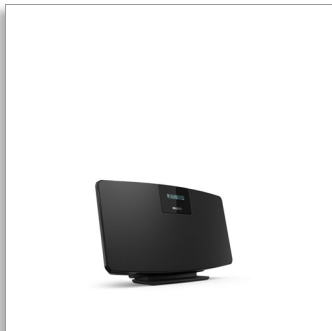

Philips  
Ραδιόφωνο DAB+

Bluetooth®

TAM2505

## Εξαιρετικά λεπτό. Παίζει τα πάντα.

Δεν έχετε πολύ χώρο; Αυτό το λεπτό, επιτοίχιο σύστημα micro σας επιτρέπει να μεταδίδετε podcast, μουσική και πολλά άλλα μέσω Bluetooth. Μπορείτε επίσης να απολαύσετε το ψηφιακό ραδιόφωνο DAB+ χωρίς παράσιτα και να συνδέσετε το CD player ή το πικάπ σας μέσω της υποδοχής εισόδου ήχου.

### Ευέλικτη τοποθέτηση. Ελκυστική σχεδίαση.

- Μέγιστη ισχύς εξόδου 10 W
- 2 x 2,75" Οδηγοί πλήρους εύρους. Στερεοφωνικός ήχος
- Απόλυτη αίσθηση άνεσης
- Λεπτή σχεδίαση με δυνατότητα τοποθέτησης στον τοίχο ή σε πάγκο