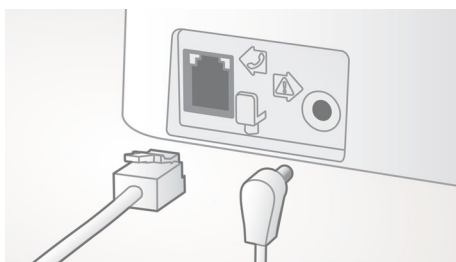

Snadné nastavení

Dokonalé pohodlí díky snadnému nastavení. Zjednodušená instalace – výrobek Plug & Play