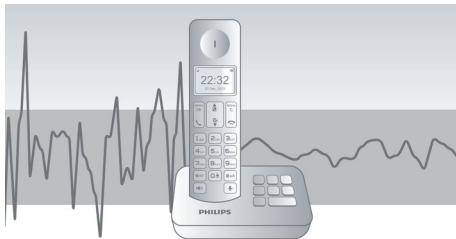

Přednosti

Automatické řízení hlasitosti

Automatické řízení hlasitosti vyrovnává výkyvy ve zvukovém signálu, které mohou být způsobeny vzdáleností, silou signálu nebo telefonem volajícího – takže váš sluchový dojem bude stále stejný. Můžete si užívat plynulou konverzaci bez nežádoucích výkyvů v hlasitosti, protože u silných signálů se zvuk zeslabí, zatímco u slabých signálů se zesílí.