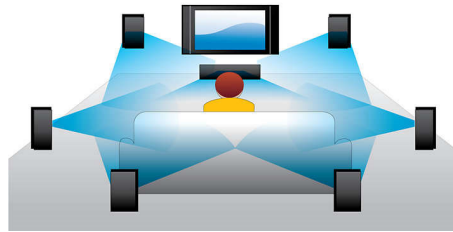

Dolby TrueHD

Dolby TrueHD proizvaja najnatančnejši zvok s plošč Blu-ray. Razlike med reproduciranim zvokom in studijskim izvirnikom so neopazne, zato slišite pristen zvok, kot so si ga zamislili ustvarjalci. Dolby TrueHD dopolni razvedrilo v visoki ločljivosti.

Dolby Digital DTS2.0

Dolby Digital DTS2.0 za vrhunsko doživetje filma