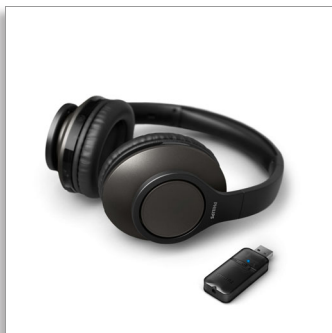

Philips  
Безжични слушалки за  
телевизор

Безжични слушалки за  
телевизор

Bluetooth тапа  
Ниско забавяне  
18 часа време за  
възпроизвеждане

TAH6206BK