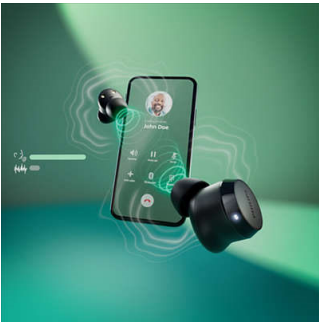

Aiškūs skambučiai

Skambučių metu jūsų balsas bus aiškiai girdimas. Specialus mikrofonas perduoda jūsų

balsą, o triukšmo mažinimo algoritmas nutildo tam tikrus foninius jus supančios aplinkos garsus.