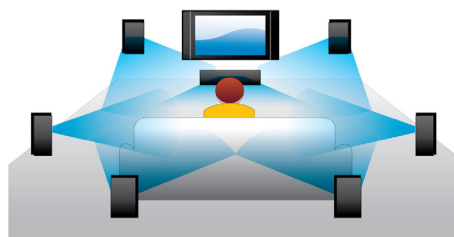

Dolby TrueHD

Technologie Dolby TrueHD nabízí zvuk nejvyšší kvality na discích Blu-ray. Reprodukovaný zvuk je téměř nerozlišitelný od studiového masteru, takže slyšíte to, co jste podle tvůrců slyšet měli. Standard Dolby TrueHD dovršuje zážitek z poslechu hudby HD.

Dolby Digital DTS2.0

Dolby Digital DTS2.0 pro mimořádný zážitek z filmu