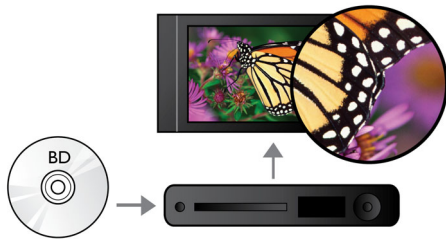

PHILIPS

Přednosti

Přehrávání disků Blu-ray

Disky s technologií Blu-ray mají dostatečnou kapacitu pro uložení dat ve vysokém rozlišení, spolu s obrázkem v rozlišení 1 920 x 1 080, které je dáno standardem High Definition. Filmové scény ožívají blízkými detaily, pohyb je plynulý a obraz křišťálově čistý. Blu-ray také zajišťuje prostorový zvuk mimořádné kvality – zvukový zážitek se nedá rozlišit od reality. Velká úložná kapacita disků Blu-ray umožňuje přidat další interaktivní funkce. Hladký přechod na jiná místa během přehrávání a další vzrušující vlastnosti (například vyskakovací nabídky) obohacují domácí zábavu o zcela nový rozměr.