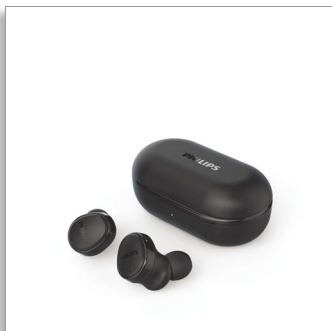

Philips
Casque True Wireless

Haut-parleurs en néodyme de
12 mm

Réduction de bruit active (ANC)
Port intra-auriculaire sûr,
confortable
Jusqu'à 29 h d'autonomie totale

TAT4556BK

Votre musique, à votre façon.

Ce casque True Wireless avec réduction de bruit active hybride élimine les bruits de fond et vous offre le son limpide, aux basses de qualité, que vous recherchez. Profitez d'un maintien confortable, d'une résistance IPX4 aux éclaboussures et à la transpiration, ainsi que d'une autonomie de 29 heures grâce au boîtier.