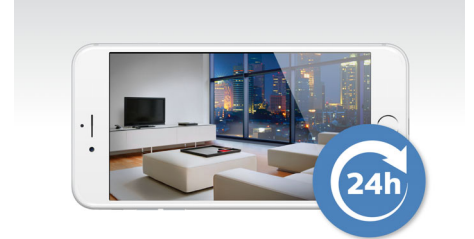

Vizualizare nelimitată în timp real prin intermediul aplicației

Tehnologia avansată utilizată în InSightHD îți permite o redare continuă video în timp real, ceea ce asigură vizualizare neîntreruptă pentru 24 ore pe zi. Astfel, ziua sau noaptea, poți vedea clipuri video în timp real, cât timp dorești. Fără întreruperi.