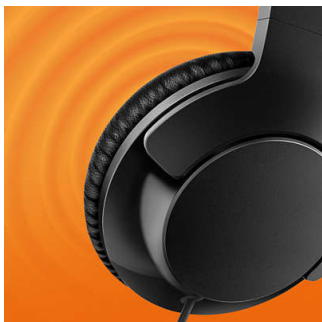

带麦克风的耳机

40 毫米驱动器 / 封闭式后盖 耳罩式, 柔软耳垫, 紧凑可折叠

SHL3175BK/00

产品亮点

40 毫米扬声器

40 毫米钹制扬声器可发出强劲震撼的低音