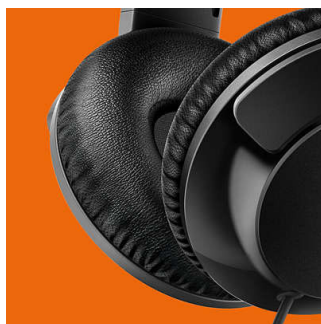

柔软的耳垫

透气型柔软耳垫, 长时间聆听, 倍感舒适