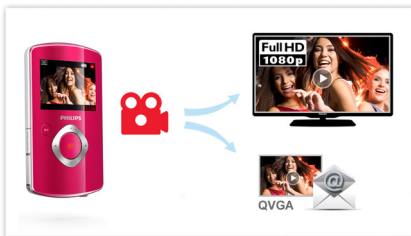

Vezmite ju všade so sebou

- Malý a štíhly dizajn sa vám poľahky vojde do vrecka
- Mimoriadne dlhá výdrž batérie vám umožní snímať dlhšie

PHILIPS

Hlavné prvky

Priame pripojenie k televízoru cez HDMI

Priame pripojenie k televízoru cez HDMI umožňuje sledovanie videí vo vysokom rozlíšení

Integrovaný konektor USB

Integrovaný konektor USB umožňuje bezproblémové pripojenie k počítaču PC/Mac

Zápis v dvoch formátoch

Videá Full HD sú skvelé na sledovanie na televízoroch HD. Ale keby ste chceli poslať