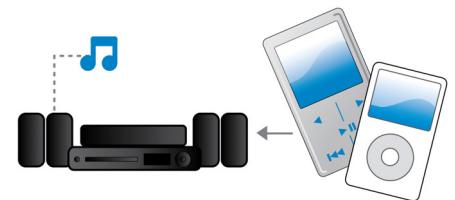

杜比 TrueHD 與 DTS-HD

杜比 TrueHD 與 DTS-HD Master Audio Essential 能呈現藍光光碟中最細緻的音質。而音效再生技術可媲美專業錄音師，讓您聽見原創者最初的音效呈現。杜比 TrueHD 與 DTS-HD Master Audio Essential 能豐富您高解析度的娛樂體驗。

Double Bass 音效

具備低音反射系統與雙重低音管的強勁喇叭，能夠增強低頻率的輸出，提供穩重深沉的低音音效。您將能夠聆聽最低聲的呢喃或是最深沉的低吼。

Full HD 3D 藍光

在自家客廳觀賞 Full HD 3D 電視，享受 3D 電影帶來的視覺震撼。動態 3D 功能採用最新一代的快速切換顯示技術，以完整 1080 x 1920 HD 解析度營造出實境深度與逼真效果。觀賞影像時所使用的特殊鏡片會配合影像變換定時開關左右鏡片，即可在您的家庭劇院產生 Full HD 3D 觀影體驗。以藍光格式發行的優質 3D 影片提供豐富且高品質的內容選單。藍光同時也提供未經壓縮的環繞音效，帶來逼真的聆聽體驗。

飛利浦 MyRemote

飛利浦 MyRemote 應用程式可讓您將智慧型手機或平板電腦當作遙控器，來控制連接至家用 Wi-Fi 網路的飛利浦影音產品，讓

您在家中的每個角落都能隨時立即控制裝置。此應用程式更附有各種實用功能，如 SimplyShare 可無線連接與串流所有娛樂，而 MySound 則能讓您自訂個人的聆聽偏好。

SimplyShare

飛利浦 SimplyShare 讓您從平板裝置、智慧型手機與 PC 分享影片、音樂與相片至您的家庭劇院與藍光光碟播放機。您可從啟用 DLNA 的裝置直接串流所有娛樂，或從 PC 使用遙控器存取與串流媒體檔案。為享有最佳無線體驗，請在您的平板裝置 / 智慧型手機上安裝 SimplyShare 應用程式。您便可輕鬆享受所有娛樂。

音訊輸入

簡單連接至家庭劇院，音訊輸入功能即可讓您從 iPod/iPhone/iPad、MP3 播放機或是筆電，輕輕鬆鬆播放音樂。只要將您的音訊裝置連接至音訊輸入插孔，就能以飛利浦家庭劇院系統的頂級音質享受音樂。

規格

配件

- 附配件：2 枚四號 (AAA) 電池，電源線，快速入門指南，遙控器，安全和法律手冊，註冊商標聲明書，全球保固手冊，HDMI 纜線，使用手冊，FM 天線

音訊播放

- 壓縮格式：AAC, FLAC, MP3, Ogg Vorbis, WAV, WMA, 杜比數位, DTS
- MP3 位元傳輸速率：32 - 320kbps