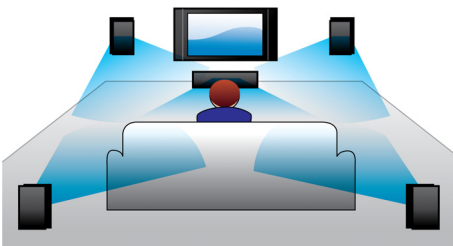

專為加強家庭劇院效果而設計

- 現代化設計，為家庭娛樂增添時尚風格

PHILIPS

焦點

1000 瓦 RMS 功率

1000 瓦 RMS 功率提供優異電影與音樂音效

DivX Plus HD 認證

藍光播放機及 / 或 DVD 播放機上的 DivX Plus HD 可提供最新 DivX 技術，讓您透過飛利浦 HDTV 或電腦直接觀賞網際網路上的 HD 視訊和電影。DivX Plus HD 不僅支援播放 DivX Plus 內容 (包含 H.264 HD 視訊與高品質 AAC 音訊的 MKV 檔案容器)，同時也支援舊版 DivX 視訊畫質高達 1080p。DivX Plus HD 專為真正 HD 數位視訊量身打造。

杜比 TrueHD 與 DTS-HD

杜比 TrueHD 與 DTS-HD Master Audio Essential 能呈現藍光光碟中最細緻的音質。而音效再生技術可媲美專業錄音師，讓您聽見原創者最初的音效呈現。杜比 TrueHD 與 DTS-HD Master Audio Essential 能豐富您高解析度的娛樂體驗。

Double Bass 音效

具備低音反射系統與雙重低音管的強勁喇叭，能夠增強低頻率的輸出，提供穩重深沉的低音音效。您將能夠聆聽最低聲的呢喃或是最深沉的低吼。

Full HD 3D 藍光

在自家客廳觀賞 Full HD 3D 電視，享受 3D 電影帶來的視覺震撼。動態 3D 功能採用最新一代的快速切換顯示技術，以完整 1080 x 1920 HD 解析度營造出實境深度與逼真效果。觀賞影像時所使用的特殊鏡片會配合影像變換定時開關左右鏡片，即可在您的家庭劇院產生 Full HD 3D 觀影體驗。以藍光格式發行的優質 3D 影片提供豐富且高品質的內容選單。藍光同時也提供未經壓縮的環繞音效，帶來逼真的聆聽體驗。