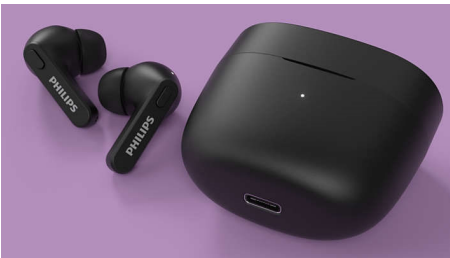

Изключително малък калъф за зареждане

Пътувайте с множество зарядни в джоба си. Получавате до 6 часа време на възпроизвеждане от едно зареждане, плюс допълнителни 12 часа от напълно зареден

калъф. Едно кратко 15-минутно зареждане в калъфа ви предоставя един час време на възпроизвеждане. Едно пълно зареждане на калъфа отнема 2 часа през USB-C.

Сигурно и удобно прилягане в ухото

Получавате истински комфорт благодарение на меките, сменяеми силиконови накрайници за ухо. Накрайниците за ухо на всяка микрокапсула прилягат сигурно в ушния канал, създавайки перфектно уплътнение, което намалява външния шум. Формата на "хокеен стик" поддържа всяка микрокапсула сигурно прилегла.