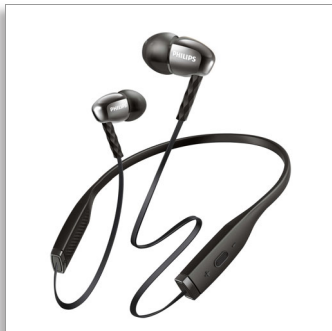

Philips  
Гарнитура Bluetooth

8-мм излучатели, закрытое  
оформление

Вкладыши  
Плоский кабель

SHB5950BK

### Легкий, прочный и удобный шейный обод

Наушники Philips UpBeat Metalix Pro с шейным ободом дарят свободу движений без проводов.

Они оснащены качественными излучателями для мощных басов и овальными трубками для комфортной посадки. Корпус с покрытием, выполненным методом вакуумной металлизации, выглядит изящно и дополняет ваш деловой стиль.

#### Комфорт даже при длительном использовании

- Эргономичный вкладыш в форме овальной трубки для комфортной посадки
- Неспутывающийся плоский кабель для удобного прослушивания в дороге
- Блестящее покрытие смотрится стильно и обеспечивает дополнительную защиту от повреждений
- Поддержка Bluetooth версии 4.1 и HSP/HFP/A2DP/AVRCP

#### Повышенная надежность

- Мягкий прорезиненный шейный обод для комфортной и надежной посадки
- Беспроводное управление музыкой и вызовами

**PHILIPS**