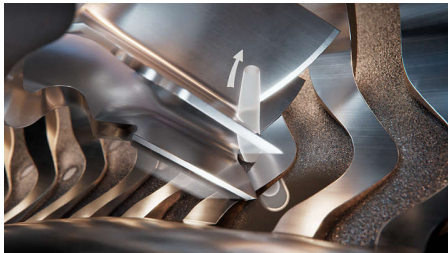

Превосходная гладкость*, персональный уход за кожей Для идеально гладкого бритья даже 5-дневной бороды

Откройте для себя самую умную в мире бритву с технологиями ИИ — Philips серии 9000. Она срезает волосы прямо возле кожи с помощью системы Lift & Cut, а технология SkinIQ предлагает обратную связь в режиме реального времени для защиты вашей кожи.

Еще более гладкое бритье

- Срезает волосы во всех направлениях с поворотными лезвиями 360°
- Максимальное гладкое бритье с системой Lift & Cut
- Повторяет контуры лица с подвижными головками 360-D

Технология SkinIQ

- На 30 % более плавное*** скольжение с защитным покрытием SkinGlide
- Всегда оптимальное давление с датчиком Pressure Guard
- Регулировка в зависимости от густоты бороды с датчиком Power Adapt

Для удобства бритья

Основные особенности

Система Lift & Cut

Наша уникальная запатентованная технология с ротором Lift & Cut бережно приподнимает волоски прямо от корня, что позволяет бритве точно срезать их прямо возле кожи (до 0,00 мм) без прикосновения к коже лезвий.