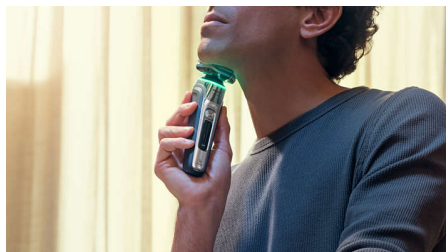

Датчик мощности

Интеллектуальная технология распознавания измеряет параметры щетины 500 раз в секунду, а датчик PowerAdapt автоматически адаптирует мощность бритвы для максимально эффективного бритья любого типа волос.