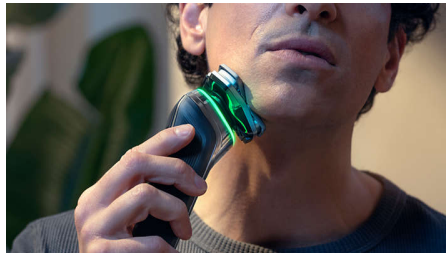

PHILIPS

Электробритва для сухого и влажного бритья со SkinIQ

Shaver series 9000

Чрезвычайно гладкое бритье

Лезвия Dual SteelPrecision

Датчик силы давления

Подвижные головки 360-D

S9975/55

- На 30 % более плавное*** скольжение с защитным покрытием SkinGlide
- Всегда оптимальное давление с датчиком Pressure Guard
- Регулировка в зависимости от густоты бороды с датчиком Power Adapt

Для удобства бритья

Датчик силы давления

Правильное давление имеет ключевое значение для гладкого бритья и минимального раздражения кожи. Специальные датчики внутри бритвы считывают уровень давления, а цвет светового индикатора показывает, когда вы давите слишком сильно или слишком слабо.

Подвижные головки 360-D

Эта электробритва полностью повторяет контуры лица и даже шеи благодаря подвижным головкам 360°, которые обеспечивают тщательное и комфортное бритье.

Защитное покрытие SkinGlide

Бритвенные головки покрыты специальным защитным покрытием из 250,000 микрогранул на см², которое обеспечивает более гладкое скольжение, снижая трение на 30 %*** и минимизируя раздражение кожи.