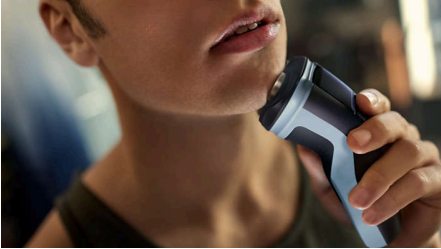

3 Yönde Hareket Eden Tıraş Başlıkları

Hareketli tıraş başlıkları cildinize eşit düzeyde temas edebilmek amacıyla dört yönde serbestçe hareket ederek cildinizi çizik ve kesiklere karşı korur.