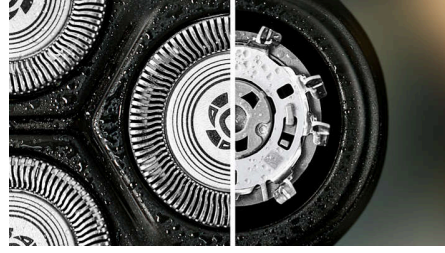

Sürdürülebilir

Shaver 3000X Series

Islak ve Kuru Elektrikli Tıraş Makinesi

X3063/00

Özellikler

ComfortCut Bıçakları

Kendiliğinden bilenen 27 bıçak, tüm kılları cilt seviyesinin hemen üzerinde rahatça keserek her seferinde pürüzsüz ve eşit bir tıraş deneyimi sunar. Kendiliğinden bilenen bıçaklarımız 2 yıl boyunca yeni gibi kalır.

Hareketli tıraş başlıkları cildinize eşit düzeyde temas edebilmek amacıyla dört yönde serbestçe hareket ederek cildinizi çizik ve kesiklere karşı korur.

Paslanma Önleyici Tıraş Sistemi

Tıraş bıçaklarımız paslanmaya karşı dayanıklı, yabancı maddeleri önlemek ve cildinizi korumak için cerrahi sınıf hipoaerjenik çelikten yapılmıştır.