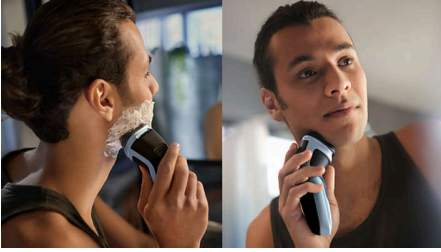

Islak ve kuru tıraş

Nasıl tıraş etmek istediğinize karar verin. Rahat bir kuru tıraş tercih edebilir veya jel ya da köpük ile duşun altında ıslak tıraşı seçebilirsiniz.