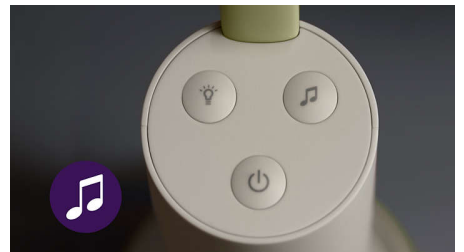

Uklidňující zvuky

Vyberte si mezi 15 uklidňujícími skladbami od ptačího zpěvu a noční přírody po ukolébavky včetně Rock-a-Bye Baby. A dle potřeby si vytvořte vlastní nahrávky. Koneckonců, co je lepší než zvuk hlasu rodiče?