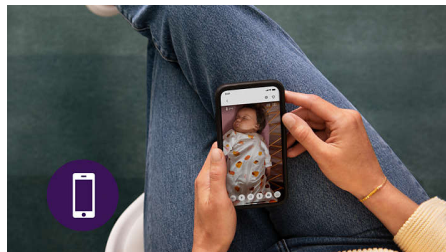

Aplikace Baby Monitor+

S aplikací Philips Avent Baby Monitor+ uvidíte a uslyšíte své dítě doma i venku. Pomocí Wi-Fi nebo mobilního internetu můžete sledovat a uklidit odkudkoli.

Vestavěný pokojový teploměr

Díky upozorněním na vysokou a nízkou teplotu vám integrovaný pokojový teploměr pomůže udržet vaše dítě v naprosté útulnosti. Správná teplota pro dokonalý odpočinek.

Uklidňující noční světlo

Dodejte do pokojíčku svého miminka uklidňující záři díky integrovanému nočnímu světlu dětské jednotky. Zapnutí a vypnutí nebo nastavení záře z aplikace Baby Monitor+.

Zachyťte každý vzácný okamžik

Pořízujte snímky svého miminka a zachyťte každý vzácný okamžik svého miláčka díky aplikaci Baby Monitor+.

Skutečný zpětný hovor

Žádné další vysíláčky! Naše elektronická chůva používá pouze skutečný zpětný hovor, takže se stisknutím tlačítka můžete vy a vaše dítě slyšet navzájem zpěv, utišování nebo se chichotat bez přerušení.