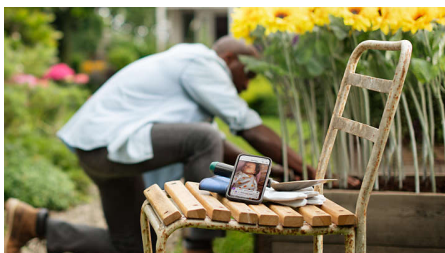

Aplikace Baby Monitor+

S aplikací Philips Avent Baby Monitor+ uvidíte a uslyšíte své dítě doma i venku. Pomocí Wi-Fi nebo mobilního internetu můžete sledovat a uklidit odkudkoli.