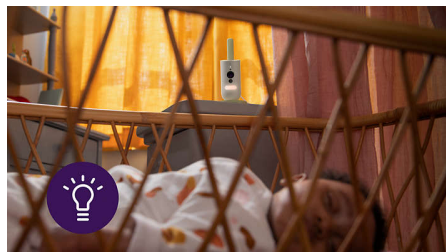

Aplikace Baby Monitor+

S aplikací Philips Avent Baby Monitor+ uvidíte a uslyšíte své dítě doma i venku. Pomocí Wi-Fi nebo mobilního internetu můžete sledovat a uklidit odkudkoli.

Vestavěný pokojový teploměr

Díky upozorněním na vysokou a nízkou teplotu vám integrovaný pokojový teploměr pomůže udržet vaše dítě v naprosté útulnosti. Správná teplota pro dokonalý odpočinek.

Uklidňující noční světlo

Dodejte do pokojíčku svého miminka uklidňující záři díky integrovanému nočnímu světlu dětské jednotky. Zapnutí a vypnutí nebo nastavení záře z aplikace Baby Monitor+.