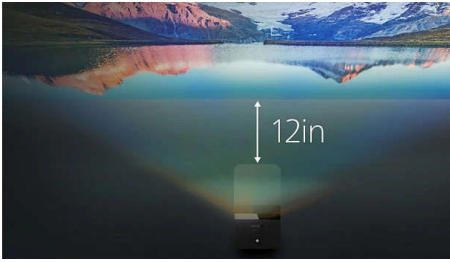

### **Imagen a lo grande**

- Imagen personalizada
- Optimiza tu espacio
- Auténtico Full HD, HDR 10

**PHILIPS**

### Optimiza tu espacio

Disfruta de una verdadera experiencia cinematográfica en casa. Gracias a la tecnología de alcance de corta distancia, este proyector con auténtico Full HD ofrece un gran tamaño de pantalla de 80", cuando se ubica a solo 12" de distancia de la pared o la superficie de proyección. ¡Coloca el Screeneo U4 en la mesa, el estante para TV o el armario de tu habitación y disfruta de tus programas de televisión, deportes y juegos favoritos más que nunca! Móntalo a tan solo unos centímetros para verlos o muévelo hacia atrás a fin de obtener una imagen aún más grande.