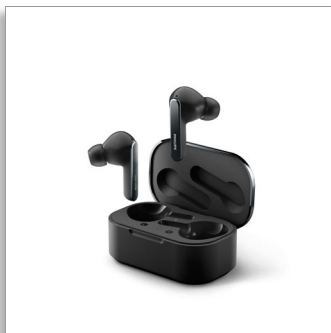

Philips
Cuffie True wireless

Cancellazione del rumore Pro
Due microfoni per chiamate nitide
Custodia di ricarica wireless
Protezione dall'acqua IPX5

TAT5506BK

La tua vita, le tue attività, la tua musica

Queste eleganti cuffie True Wireless sono ideali sia per la musica sia per le chiamate. La tecnologia di cancellazione del rumore Pro esclude i rumori di fondo per consentirti di ascoltare l'audio all'aperto o in viaggio. Sono comode e sicure, e il look metallizzato aggiunge un tocco di stile.

Create per te

- Pratica custodia di ricarica wireless. Fino a 32 ore di riproduzione
- La custodia compatibile con tecnologia Qi può essere ricaricata in modalità wireless o tramite USB-C
- Sensore IR. La musica viene messa in pausa quando togli un auricolare
- App Philips Headphones. Audio personalizzato e non solo

Pronte per affrontare la giornata. O la nottata

- Controllo e associazione facili
- Ricollegati rapidamente al tuo telefono quando apri la custodia
- Resistenza all'acqua e al sudore IPX5

Audio eccellente, look elegante

Dimensioni del prodotto

- Altezza: 3 cm
- Larghezza: 7 cm
- Profondità: 4.2 cm
- Peso: 0.064 Kg

Accessori

- Guida rapida
- Cuscinetti morbidi: 3 paia (S/M/L)
- Custodia di ricarica
- Cavo di ricarica: Cavo USB-C, 500 mm