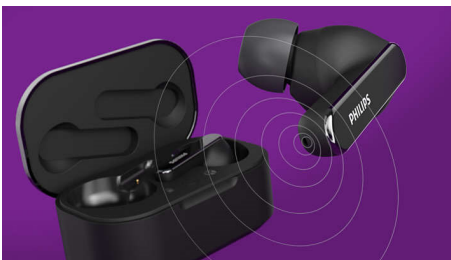

Cuffie True wireless

Cancellazione del rumore Pro Due microfoni per chiamate nitide, Custodia di ricarica wireless, Protezione dall'acqua IPX5

In evidenza

Cancellazione del rumore Pro

Oltre ad avere un aspetto eccezionale, queste cuffie True Wireless ti aiutano a restare sempre concentrato. La cancellazione del rumore avanzata esclude i rumori indesiderati, mentre la Modalità di avviso ti aiuta a sentire i suoni dell'ambiente circostante. Attiva la modalità vocale potenziata sull'app Philips Headphones per parlare con le persone intorno a te senza rimuovere le cuffie.

Audio superiore

Per strada. In treno. Al parco o in palestra. Ovunque tu sia, i driver da 10 mm ti assicurano un audio eccezionale per ogni brano, playlist e non solo. Se rimuovi un auricolare, la musica viene messa in pausa. Reinseriscilo e la musica riprenderà.

Chiamate nitide

Con due microfoni che catturano alla perfezione la tua voce, il tuo interlocutore ti

sentirà in modo nitido. Puoi raddoppiare il tempo di conversazione utilizzando un auricolare mentre l'altro si ricarica. Il microfono viene assegnato automaticamente all'auricolare in uso e passi da un auricolare all'altro quando la batteria dell'auricolare corrente si scarica.