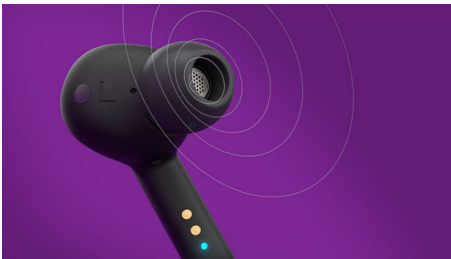

Philips
Cuffie True wireless

Cancellazione del rumore Pro
Due microfoni per chiamate nitide
Custodia di ricarica wireless
Protezione dall'acqua IPX5

TAT5506BK

La tua vita, le tue attività, la tua musica

Queste eleganti cuffie True Wireless sono ideali sia per la musica sia per le chiamate. La tecnologia di cancellazione del rumore Pro esclude i rumori di fondo per consentirti di ascoltare l'audio all'aperto o in viaggio. Sono comode e sicure, e il look metallizzato aggiunge un tocco di stile.

Cuffie True wireless

Cancellazione del rumore Pro Due microfoni per chiamate nitide, Custodia di ricarica wireless, Protezione dall'acqua IPX5

In evidenza

Cancellazione del rumore Pro

Oltre ad avere un aspetto eccezionale, queste cuffie True Wireless ti aiutano a restare sempre concentrato. La cancellazione del rumore avanzata esclude i rumori indesiderati, mentre la Modalità di avviso ti aiuta a sentire i suoni dell'ambiente circostante. Attiva la modalità vocale potenziata sull'app Philips Headphones per parlare con le persone intorno a te senza rimuovere le cuffie.

Audio superiore

Per strada. In treno. Al parco o in palestra. Ovunque tu sia, i driver da 10 mm ti assicurano un audio eccezionale per ogni brano, playlist e non solo. Se rimuovi un auricolare, la musica viene messa in pausa. Reinseriscilo e la musica riprenderà.

Chiamate nitide

Con due microfoni che catturano alla perfezione la tua voce, il tuo interlocutore ti

sentirà in modo nitido. Puoi raddoppiare il tempo di conversazione utilizzando un auricolare mentre l'altro si ricarica. Il microfono viene assegnato automaticamente all'auricolare in uso e passi da un auricolare all'altro quando la batteria dell'auricolare corrente si scarica.