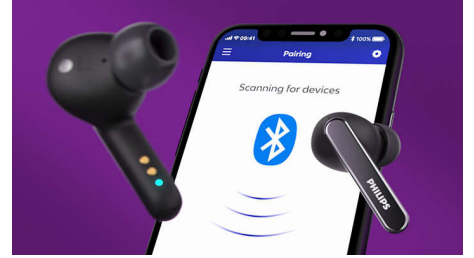

Pratica custodia di ricarica

Qualunque sia il programma della tua giornata, queste cuffie ti seguiranno ovunque. Quando sono completamente carichi, gli auricolari assicurano fino a 8 ore di riproduzione (7 ore con ANC), mentre la custodia completamente carica ne offre altre 24 (21 con ANC). La custodia compatibile con tecnologia Qi può essere ricaricata in modalità wireless o tramite USB-C.

App Philips Headphones

Controlla tutta la musica che ascolti dall'app Philips Headphones. Regola le impostazioni a piacere o scegli uno stile audio predefinito. Puoi anche utilizzare l'app per cambiare le modalità di cancellazione del rumore preimpostate o per controllare la modalità vocale potenziata.

TAT5506BK/00

Controllo e associazione facili

I comandi sugli auricolari ti consentono di mettere in pausa la playlist, rispondere alle chiamate e attivare l'assistente vocale del telefono. Le cuffie sono pronte per l'associazione in un istante. Una volta associate, si ricollegano al telefono non appena apri la custodia di ricarica.