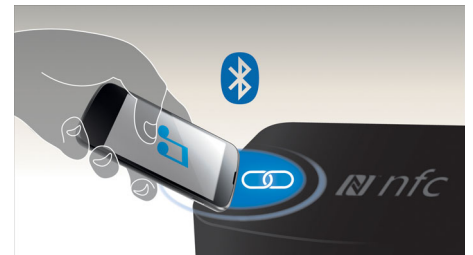

Acumulator reîncărcabil încorporat

Redați muzica la un volum ridicat - oricând, oriunde. Bateria reîncărcabilă încorporată vă permite să vă bucurați de muzica proprie fără bătaia de cap a cablurilor de alimentare încurcate și căutarea incomodă a unei prize electrice. Bucurați-vă acum de muzică

excepțională cu libertatea pe care v-o oferă portabilitatea.

Microfon încorporat

Grație microfonului încorporat, această boxă funcționează și ca telefon cu difuzor. Atunci când este recepționat un apel, muzica este întreruptă și puteți vorbi prin intermediul difuzorului. Organizați o întâlnire de afaceri. Sau apelați-vă prietenul de la o petrecere. În orice context, acesta va funcționa perfect.

Intrare audio

Intrare audio pentru conectare ușoară la aproape orice dispozitiv electronic

Tehnologie NFC

Sincronizați dispozitive Bluetooth fără nicio problemă, cu tehnologia NFC (Near Field Communications), dintr-o singură atingere. Este suficient să atingeți smartphone-ul sau tableta cu funcția NFC activată în zona NFC a unei boxe pentru a porni boxa, a iniția sincronizarea Bluetooth și streaming-ul de muzică.