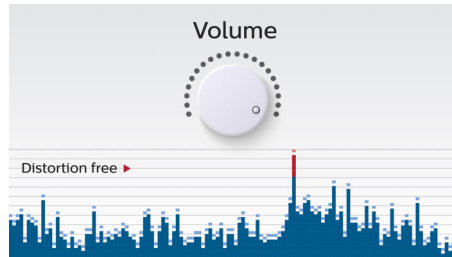

Funcție anti-distorsiuni

Funcția anti-distorsiuni îți permite să redai muzica mai tare și îi menține calitatea ridicată, chiar dacă nivelul bateriei este scăzut. Acceptă semnale de intrare de la 300 mV la 1.000 mV și protejează difuzoarele împotriva deteriorărilor provocate de distorsiuni. Această boxă gestionează funcția anti-distorsiune printr-un circuit integrat dedicat cu rol de limitator audio. El monitorizează semnalul muzical care trece prin amplificator și menține vârfurile în domeniul amplificatorului, împiedicând distorsiunile audio cauzate de decupare, fără a afecta volumul. Capacitatea unei boxe de a reproduce vârfurile scade odată cu nivelul bateriei, dar funcția anti-distorsiuni reduce vârfurile cauzate de nivelul scăzut al bateriei.