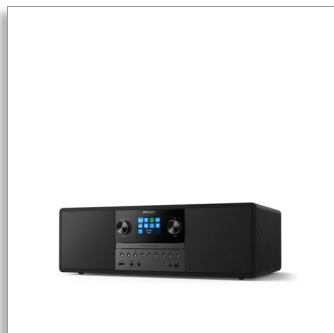

Philips
Mini Stereoanlage

Internetradio, DAB+

Bluetooth, Spotify Connect
USB, MP3-CD
50 W

TAM6805

Alles in einem

Mit Internetradio, Spotify Connect, Bluetooth und einem CD-Player kann dieses kompakte All-in-one-Microsystem alles wiedergeben. Sie können auch andere Quellen über USB oder den Audioeingang anschließen. Genießen Sie satteren Sound aus einem System, das in fast jeden Raum passt.

Starker Sound für Ihre Musik

- Zwei 3-Zoll-Full-Range-Treiber. 50 W maximale Ausgangsleistung
- Integriertes Bassreflex-Lautsprechersystem
- Kompaktes All-in-one-Microsystem
- Digitale Sound-Kontrolle. Wählen Sie eine voreingestellte Tonart aus.

Füllen Sie den Raum mit Musik

- Wechselspannungsbetrieb. Fernbedienung
- Zu Hause wohlfühlen
- Abmessungen des Hauptgeräts: 420 x 262 x 140 mm

Für noch mehr Unterhaltung

- All Ihre Musik, Podcasts und mehr
- Internetradio. DAB+/UKW-Radio
- Spotify Connect. Bluetooth. Audioeingang. CD-Player
- USB-Anschluss: Schließen Sie ein Gerät an oder laden Sie ein Mobiltelefon auf
- Klassischer Look. Moderne Funktionen

PHILIPS

Mini Stereoanlage
Internetradio, DAB+ Bluetooth, Spotify Connect, USB, MP3-CD, 50 W

TAM6805/10

Besonderheiten

Ihre gesamte Musik

Von klassischen Songs bis hin zu den neuesten Podcasts. Mit Spotify Connect streamen Sie mit bestem Signal von Spotify über WLAN. Darüber hinaus können Sie über Bluetooth Wiedergabelisten und mehr streamen, CDs abspielen oder über USB oder den Audioeingang andere Quellen anschließen.