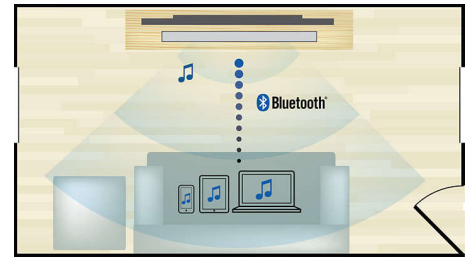

Design moderne

Design moderne pour s'intégrer à votre intérieur

Entrée audio

L'entrée audio vous permet d'écouter facilement la musique stockée sur votre iPod/iPhone/iPad, lecteur MP3 ou ordinateur par une simple connexion à votre Home Cinéma. Reliez votre appareil audio à l'entrée audio pour profiter de votre musique avec la qualité sonore supérieure du système Home Cinéma Philips.

Certifié DivX Plus HD

Avec la toute dernière technologie DivX appelée DivX Plus HD, votre lecteur DVD et/ou Blu-ray vous permet de regarder des films et vidéos HD directement sur votre HDTV

Philips ou votre PC. Le lecteur certifié DivX Plus HD prend en charge la lecture de contenus DivX Plus (vidéo HD H.264 avec audio AAC de haute qualité dans un fichier MKV servant de conteneur) et des anciennes versions de vidéos DivX jusqu'à 1080p. Le DivX Plus HD, pour une véritable vidéo numérique HD.

Diffusion sans fil grâce au Bluetooth®

Diffusion de votre musique sans fil en Bluetooth®

Technologie NFC

Couplez aisément des appareils Bluetooth® grâce à la technologie NFC (Near Field Communications). Il vous suffit d'approcher le smartphone ou la tablette compatible NFC de la zone NFC d'une enceinte pour allumer celle-ci, activer le couplage Bluetooth® et commencer à diffuser de la musique.

Pratique

- EasyLink (HDMI-CEC): Audio Return Channel (ARC), Mappage automatique des entrées audio, Mode veille 1 pression, Télécommande, intercommunication, Lecture 1 pression
- Fonctionnalités HDMI: 3D, Audio Return Channel (ARC), Deep Color
- Facilité d'utilisation: DLNA
- Services en ligne: YouTube