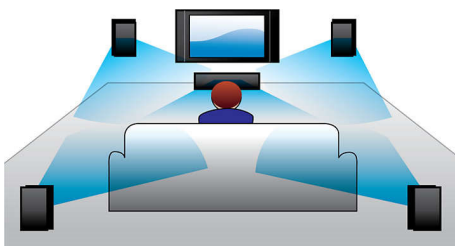

PHILIPS

Points forts

Puissance de 1 000 W RMS

La puissance de 1 000 W RMS offre un son exceptionnel aux films & à la musique

Dolby TrueHD et DTS-HD

Les technologies Dolby TrueHD et DTS-HD Master Audio Essential restituent le son de haute qualité des disques Blu-ray. Le son est en tout point identique à la maquette studio : vous entendez donc ce que les créateurs souhaitaient vous faire entendre. Les technologies Dolby TrueHD et DTS-HD Master Audio Essential améliorent ainsi votre expérience de la haute définition.

Design moderne

Design moderne pour s'intégrer à votre intérieur

Entrée audio

L'entrée audio vous permet d'écouter facilement la musique stockée sur votre iPod/iPhone/iPad, lecteur MP3 ou ordinateur par une simple connexion à votre Home Cinéma. Reliez votre appareil audio à l'entrée audio pour profiter de votre musique avec la qualité sonore supérieure du système Home Cinéma Philips.