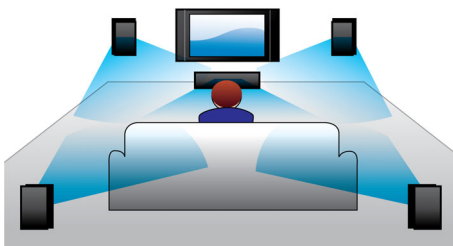

Dolby TrueHD og DTS-HD

Dolby TrueHD og DTS-HD Master Audio Essential gir den flotteste lyden fra Blu-ray-platene. Lydgjengivelsen kan nesten ikke skiller fra studiomasterlyden, slik at du hører lyden

slik de som laget den, vil at du skal høre den. Dolby TrueHD og DTS-HD Master Audio Essential gjør underholdningsopplevelsen med høy definisjon komplett.