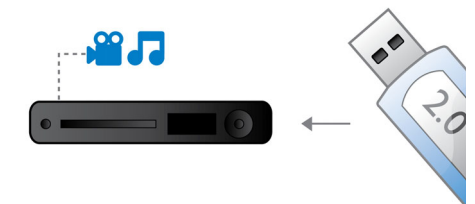

Høyhastighets USB 2.0-kobling

Universal Serial Bus eller USB er en standardprotokoll som brukes for å koble PCer, utstyr og elektronisk utstyr for forbrukerelektronikk. Høyhastighets-USB-enheter har en dataoverføringshastighet på opptil 480 Mbps, opp fra 12 Mbps for vanlig USB. Med USB 2.0-høyhastighetskoblingen kan du koble til USB-enheten, velge filmen, musikken eller bildet og spille av.