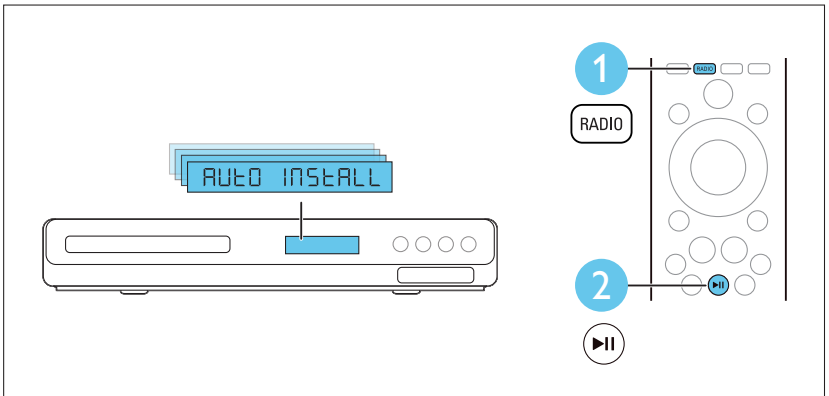

6

EN Use your home theater

ES Uso del sistema de Home Theater