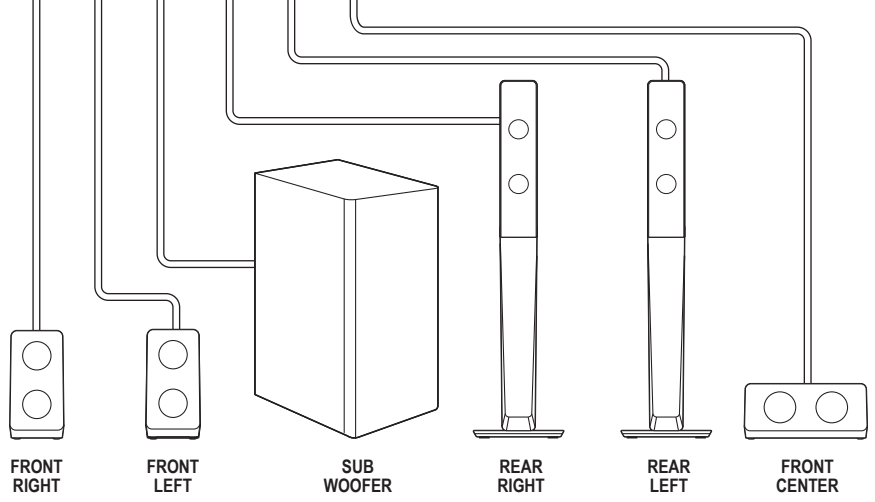

FM Antenna

1

- EN** Stand mount the speakers
Applied to HTD3540 and HTD3570 only
- ES** Montaje de los altavoces con base o soporte
Solo aplica a los modelos HTD3540 y HTD3570

1

2

3

2

- EN Connect and position the home theater
- ES Conexión del Home Theater

HTD3510

HTD3540

HTD3570

3

- EN** Connect to TV in one of these ways
- ES** Conecte al TV de alguna de las siguientes maneras

HDMI + OPTICAL

VIDEO + AUDIO L/R

4