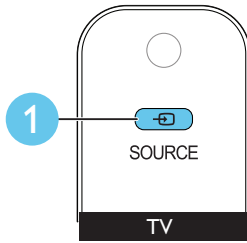

- EN Switch on the home theater
- ES Encendido del Home Theater

1

2

3

5

EN Complete the first time setup
ES Proceso de configuración inicial

6

EN Use your home theater