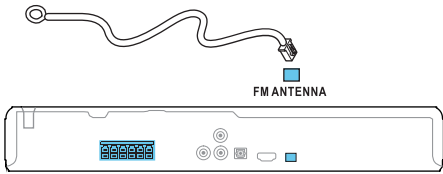

FM Antenna

1

- EN** Stand mount the speakers
Applied to HTD3540 and HTD3570 only
- ES** Montaje de los altavoces con base o soporte
Solo aplica a los modelos HTD3540 y HTD3570

1

2

3

2

- EN Connect and position the home theater
- ES Conexión del Home Theater

HTD3510

HTD3540

HTD3570

3

- EN** Connect to TV in one of these ways
- ES** Conecte al TV de alguna de las siguientes maneras

HDMI + OPTICAL

VIDEO + AUDIO L/R

4