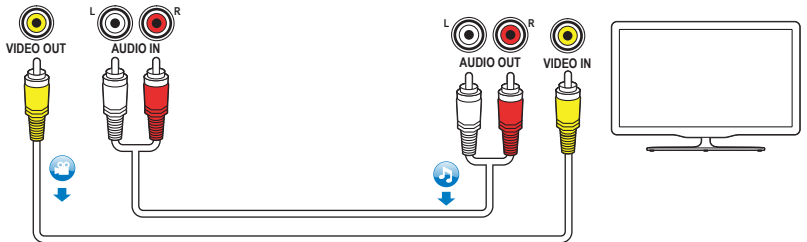

HTD3510

HTD3540

HTD3570

3

- EN** Connect to TV in one of these ways
- ES** Conecte al TV de alguna de las siguientes maneras

HDMI + OPTICAL

VIDEO + AUDIO L/R

4

- EN Switch on the home theater
- ES Encendido del Home Theater

1

2

3

5

EN Complete the first time setup
ES Proceso de configuración inicial

6

EN Use your home theater