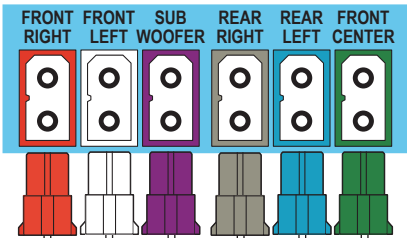

FM Antenna

1

- EN** Stand mount the speakers
Applied to HTD3540 and HTD3570 only
- ES** Montaje de los altavoces con base o soporte
Solo aplica a los modelos HTD3540 y HTD3570

1

2

3

2

- EN Connect and position the home theater
- ES Conexión del Home Theater

HTD3510

HTD3540

HTD3570

3

- EN** Connect to TV in one of these ways
- ES** Conecte al TV de alguna de las siguientes maneras

HDMI + OPTICAL

VIDEO + AUDIO L/R

4