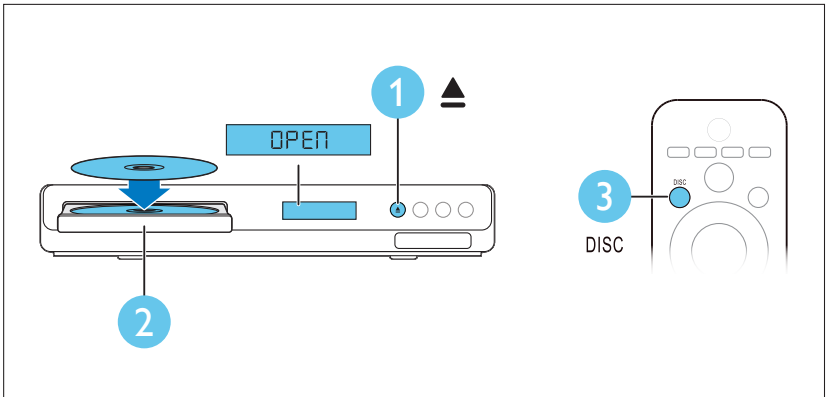

6

EN Use your home theater

ES Uso del sistema de Home Theater