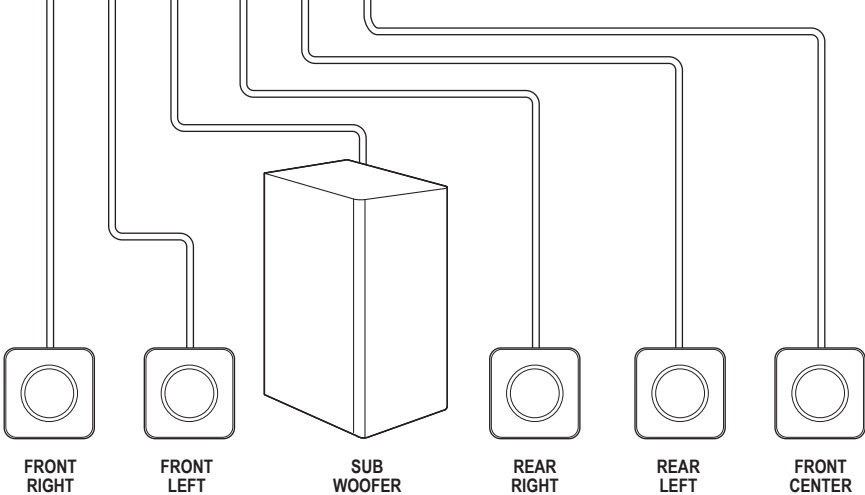

FM Antenna

1

- EN** Stand mount the speakers
Applied to HTD3540 and HTD3570 only
- ES** Montaje de los altavoces con base o soporte
Solo aplica a los modelos HTD3540 y HTD3570

1

2

3

2

- EN Connect and position the home theater
- ES Conexión del Home Theater

HTD3510

HTD3540

HTD3570

3

- EN** Connect to TV in one of these ways
- ES** Conecte al TV de alguna de las siguientes maneras

HDMI + OPTICAL

VIDEO + AUDIO L/R

4