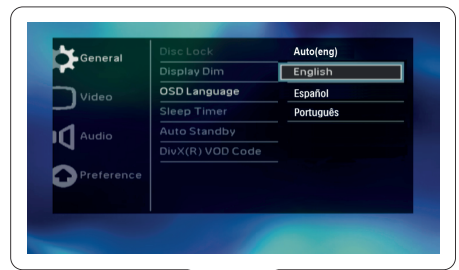

- EN Switch on the home theater
- ES Encendido del Home Theater

1

2

3

5

EN Complete the first time setup
ES Proceso de configuración inicial

6

EN Use your home theater