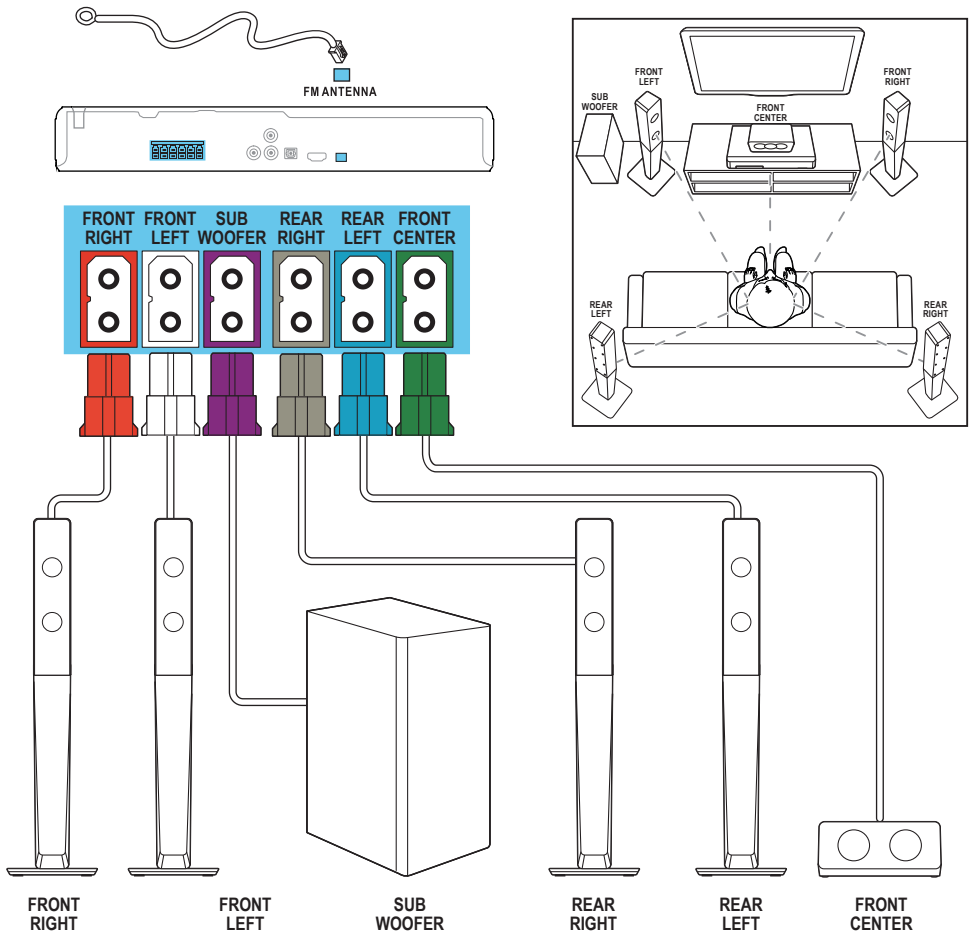

FM Antenna

1

- EN** Stand mount the speakers
Applied to HTD3540 and HTD3570 only
- ES** Montaje de los altavoces con base o soporte
Solo aplica a los modelos HTD3540 y HTD3570

1

2

3

2

- EN Connect and position the home theater
- ES Conexión del Home Theater

HTD3510

HTD3540

HTD3570

3

- EN** Connect to TV in one of these ways
- ES** Conecte al TV de alguna de las siguientes maneras

HDMI + OPTICAL

VIDEO + AUDIO L/R

4

- EN Switch on the home theater
- ES Encendido del Home Theater

1

2

3

5

EN Complete the first time setup
ES Proceso de configuración inicial

6

EN Use your home theater