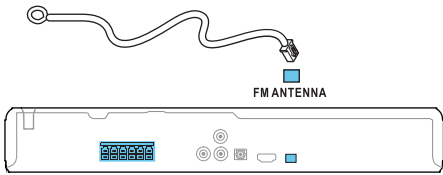

FM Antenna

1

- EN** Stand mount the speakers
Applied to HTD3540 and HTD3570 only
- ES** Montaje de los altavoces con base o soporte
Solo aplica a los modelos HTD3540 y HTD3570

1

2

3

2

- EN Connect and position the home theater
- ES Conexión del Home Theater

HTD3510

HTD3540

HTD3570

3

- EN** Connect to TV in one of these ways
- ES** Conecte al TV de alguna de las siguientes maneras

HDMI + OPTICAL

VIDEO + AUDIO L/R

4