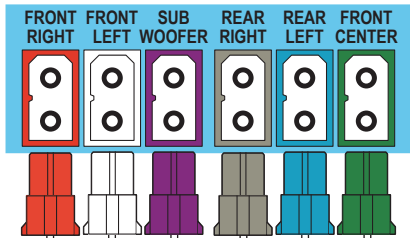

FM Antenna

1

- EN** Stand mount the speakers
Applied to HTD3540 and HTD3570 only
- ES** Montaje de los altavoces con base o soporte
Solo aplica a los modelos HTD3540 y HTD3570

1

2

3

2

- EN Connect and position the home theater
- ES Conexión del Home Theater

HTD3510

HTD3540

HTD3570

3

- EN** Connect to TV in one of these ways
- ES** Conecte al TV de alguna de las siguientes maneras

HDMI + OPTICAL

VIDEO + AUDIO L/R

4