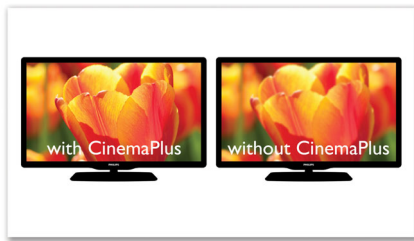

Destques

CinemaPlus

Deleite os seus olhos com imagens extremamente nítidas e realistas. Com um algoritmo inteligente, o CinemaPlus analisa cada pixel em cada fotograma antes de otimizar a sua nitidez e estabilidade da cor. Os resultados são óbvios - consegue ver mais detalhes, as imagens tornam-se mais cristalinas e tudo parece incrivelmente natural. As noites de cinema nunca mais serão iguais.