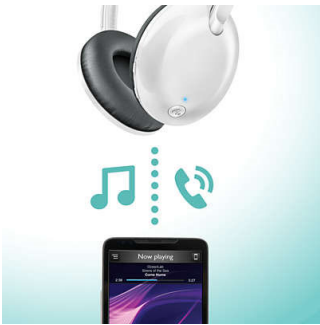

Изящный дизайн

- Плоская складная конструкция для удобной переноски
- Элементы управления для вызовов и музыки в режиме HandsFree

Истинная чистота звучания

- 32-мм излучатели высокой мощности для чистого звука

PHILIPS

Беспроводные наушники Bluetooth®
32-мм излучатели, закрытая конструкция Накладные, Мягкие амбушюры, Компактно складываются

SHB4405WT/00

Основные особенности

Чистый звук

Расположенные под углом 32-мм излучатели высокой мощности обеспечивают воспроизведение чистого, четкого звука и насыщенных басов.

Вызовы в режиме HandsFree

Удобные элементы управления позволяют приостанавливать/запускать воспроизведение и отвечать на вызовы простым нажатием.

Эргономичные амбушюры

Мягкие амбушюры и излучатели, расположенные под углом, идеально комфортны при длительном ношении.