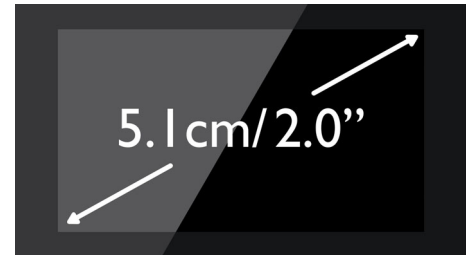

5,1 cm (2,0 tum) svartvit skärm

Lättavläst 5,1 cm (2,0 tum) svartvit skärm