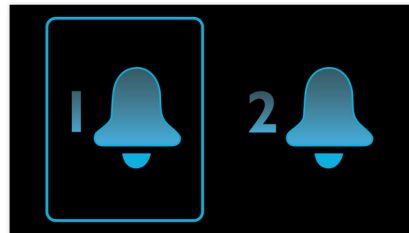

Dvojni alarm

Philipsov avdio sistem ima dva časa alarma. Prvega nastavite, da zbudi vas, drugega pa za bujenje partnerja.

Rezervna baterija

Rezervna baterija zagotovi točen čas ure pri izpadu električne energije.