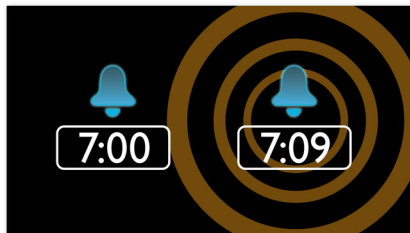

Ponovitev alarma

Da ne bi zaspali, ima Philipsova radioura možnost dremeža. Če se bo oglasil alarm, vi pa bi radi spali malo dlje, enostavno enkrat pritisnite gumb "Ponovi alarm" in zaspate. Čez devet minut se bo alarm ponovno oglasil. Gumb "Ponovi alarm" lahko pritisnete vsakih devet minut, dokler alarma ne izklopite v celoti.