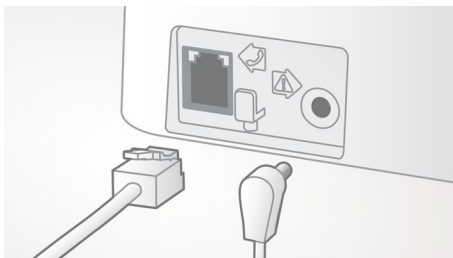

Helppo ottaa käyttöön

Helppo asennus ja vaivaton käyttö.
Yksinkertainen asennus - Plug & Play -tuote