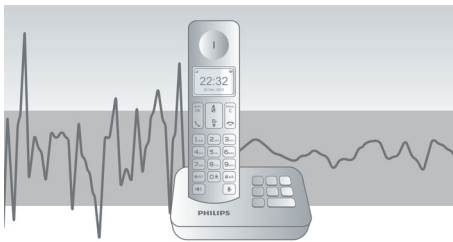

Kohokohdat

Automaattinen äänenvoimakkuuden säätö

Automaattinen äänenvoimakkuuden säätö tasoittaa ei-toivotun äänisignaalin vaihtelun, joka voi johtua etäisyydestä, signaalin voimakkuudesta tai soittajan puhelimesta. Kuulemasi pysyy aina yhtenäisenä. Kun voimakkaan äänisignaalin vahvistusta alennetaan ja heikon signaalin voimakkuutta nostetaan, voit keskustella ilman ei-toivottuja äänenvoimakkuuden vaihteluja.