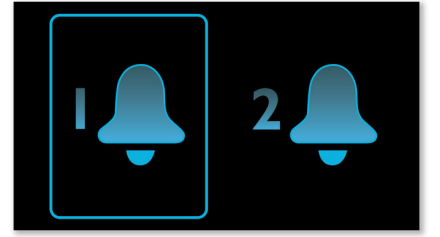

Nazik uyandırma

Ses düzeyi aşamalı olarak artan alarm ile güne nazik bir biçimde uyandırılarak başlayın. Ses düzeyi önceden ayarlanmış alarmlar, ya sizi uyandıramayacak kadar düşük ya da uyandırırken rahatsız edecek kadar yüksek bir ses çıkarır. Sevdiğiniz müzikle, radyo istasyonu ya da zil sesiyle uyanmak için seçiminizi yapın. Nazik uyandırma alarm ses düzeyi düşük bir tondan yüksek bir tona doğru aşamalı olarak artarak sizi nazikçe uyandırır.

Alarm tekrarı

Philips Saatli radyo, uyuyakalmamanız için erteleme özelliğine sahip. Alarm çaldıktan sonra biraz daha uyumak isterseniz tek yapmanız gereken Alarmı Tekrarla düğmesine bir kez basmak ve uyumaya devam etmek. Alarm dokuz dakika sonra tekrar çalar. Alarmı tamamen kapatana kadar her dokuz dakikada bir Alarmı Tekrarla düğmesine basmaya devam edebilirsiniz.

Kolay alarm / saat ayarı

Kolay alarm / saat ayarı

Çift alarm

Philips ses sisteminde iki alarm saati ayarlanabilir. Birini kendiniz diğerini de yanınızdaki kişi için ayarlayabilirsiniz.

Pille yedekleme

Pille yedekleme, güç kesintisi olduğunda hafızanın kurtarılmasını sağlar