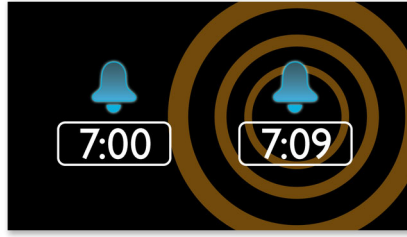

Alarm tekrarı

Philips Saatli radyo, uyuyakalmamanız için erteleme özelliğine sahip. Alarm çaldıktan sonra biraz daha uyumak isterseniz tek yapmanız gereken Alarmı Tekrarla düğmesine bir kez basmak ve uyumaya devam etmek. Alarm dokuz dakika sonra tekrar çalar. Alarmı tamamen kapatana kadar her dokuz dakikada bir Alarmı Tekrarla düğmesine basmaya devam edebilirsiniz.