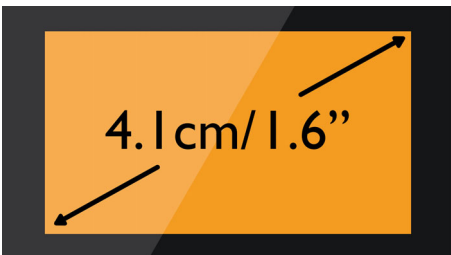

4,1 cm:n (1,6") näyttö

Helppolukuinen 4,1 cm:n (1,6") näyttö ja keltainen taustavalvo

Helppo ottaa käyttöön

Helppo asennus ja vaivaton käyttö.
Yksinkertainen asennus - Plug & Play -tuote

Soittajan tunnistus