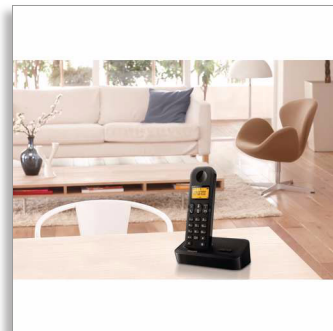

Philips
Langaton puhelin

D150

1,6 tuuman näyttö, keltainen
taustavalo
2 luuria
2 luuria

D1502B

Yksinkertaisuus kunniaan

Mahdollisimman yksinkertaiseksi suunniteltu puhelin tarjoaa pitkäkestoista ergonomista käyttömukavuutta ja loistavan äänentoiston. Todellinen Plug & Play -laite ja sen helppokäyttöinen valikko tekevät käytöstä yksinkertaista.

Helppoa ja mukavaa

- Helppo asennus, vaivaton käyttö
- Luistamaton kuviollinen takakansi
- Valikko useilla kielillä
- Helppolukuinen 4,1 cm:n (1,6") näyttö ja keltainen taustavalo
- Jopa 16 tuntia puheaikaa
- Ohjelmoitavilla pikapainikkeilla numeron valinta on nopeaa
- Soittajan tunnistus – tiedät aina, kuka soittaa