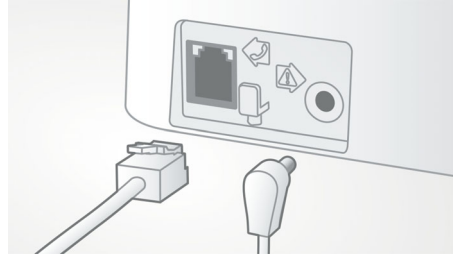

Helppo ottaa käyttöön

Helppo asennus ja vaivaton käyttö.
Yksinkertainen asennus - Plug & Play -tuote