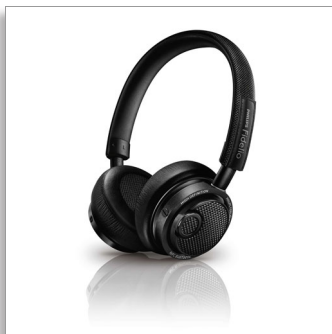

Philips Fidelio
Fidelio
Беспроводные наушники
Bluetooth®

Звук высокого разрешения

Накладные
Уникальные подушечки из
пеноматериала
NFC

M2BTBK

Четкий звук и беспроводное соединение, где бы вы ни находились

Куда бы вы ни отправились, с Fidelio M2BT в вашем распоряжении будет звук высокой четкости и широкие возможности подключения по Bluetooth® — как дома, так и в дороге. Технология NFC обеспечивает беспроводное сопряжение одним касанием, а удобные элементы управления позволяют без труда переключаться между режимами музыки и вызовов.

Комфорт в движении

- Уникальные подушечки из пеноматериала для эргономичной посадки
- Оголовье из текстурированного материала для максимальной надежности

Четкий звук и беспроводное соединение

- Оптимизированные 40-мм излучатели с неодимовыми магнитами для безупречно чистого звучания
- Акустическая изоляция сохраняет все детали звучания, блокируя посторонние шумы
- Система Bass Reflex для чистых, сбалансированных и динамичных басов
- Поддержка Bluetooth® 4.0 для превосходной передачи звука
- Звук высокого разрешения обеспечивает максимально качественное воспроизведение музыки

Удобное, интуитивно понятное использование

- USB-кабель для зарядки длиной 1 м
- Аудиокабель 1,2 м на случай, если разрядится аккумулятор

PHILIPS
Fidelio

Основные особенности

Звук высокого разрешения

Звук высокого разрешения обеспечивает превосходное качество воспроизведения, которое гораздо ближе к студийному, чем форматы CD 16 бит/44,1 кГц. Благодаря такому безупречному качеству звук высокого разрешения не оставит равнодушным ни одного меломана. Наушники Fidelio соответствуют строжайшим стандартам качества и сертифицированы для воспроизведения звука высокого разрешения. Независимо от источника звука, будь то коллекция высококачественных музыкальных треков или более традиционные музыкальные композиции, наушники Fidelio обеспечивают безупречное звучание с расширенным диапазоном высоких частот, что позволяет открыть для себя новые грани музыки.