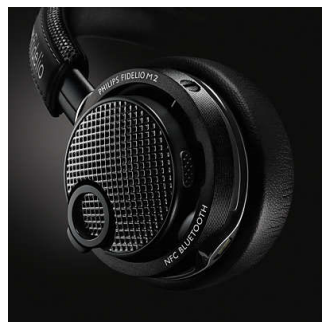

Система Bass Reflex (BRS)

Наушники с закрытым акустическим оформлением оснащены системой Bass Reflex — специальными отверстиями, расположенными в определенных местах на чашках. Они регулируют давление во внутренней камере, контролируя воздушную среду, в которой размещена

диафрагма, что гарантирует оптимальный акустический отклик. В сочетании с акустической изоляцией система сохраняет естественное звучание каждой детали и обеспечивает точные и динамические басы без снижения четкости звука.

Bluetooth® 4.0

Современная технология Bluetooth® 4.0 гарантирует превосходный звук и удовольствие от прослушивания.

Два встроенных микрофона

Наушники M2BT оснащены двумя микрофонами: один предназначен для передачи голоса, а другой — для измерения уровня окружающих шумов и автоматической настройки звука для оптимального качества связи.