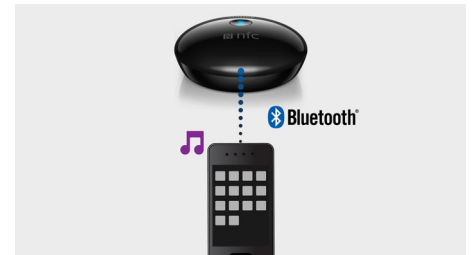

Strömma från appar för onlinemusik

Varje musikälskare har egna favoriter bland musiktjänster eller onlineappar på mobila enheter. Nu kan du spela upp dem direkt på ditt Hi-Fi-system.