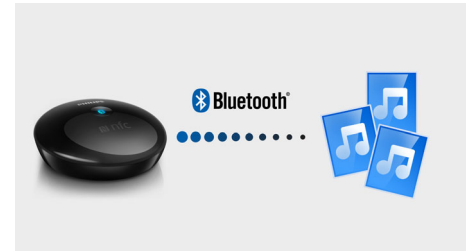

Strömma ditt musikbibliotek

Du förvarar din musik på en smarttelefon eller surfplatta. Med Bluetooth® Hi-Fi-adapter kan du strömma all din musik från musikbiblioteket till ett Hi-Fi-system.