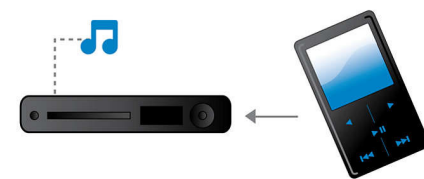

Funkcia MP3 Link

Funkcia MP3 Link umožňuje prehrávanie súborov MP3 priamo z Vašho prenosného multimediálneho prehrávača na Vašom systéme domáceho kina. Stačí zapojiť váš MP3 prehrávač do zabudovaného konektora MP3 Link a vychutnať si hudbu vo formáte MP3 v špičkovej zvukovej kvalite, ktorú poskytuje systém domáceho kina Philips. MP3 Link preniesie Vašu prenosnú hudbu do pohodlia Vašej obývačky.