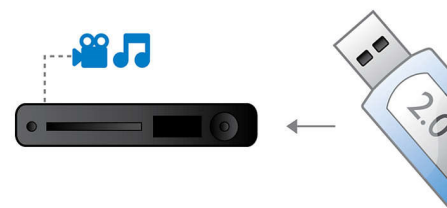

Vysokorychlostné pripojenie USB 2.0

Univerzálna sériová zbernica (USB) je štandardný protokol, ktorý sa používa na jednoduché prepojenie počítačov, periférnych zariadení a spotrebnej elektroniky. Zariadenia s vysokorychlostným rozhraním USB majú rýchlosť prenosu údajov až 480 Mb/s - na rozdiel od 12 Mb/s pri pôvodnom type rozhrania USB. S vysokorychlostným pripojením USB 2.0 stačí pripojiť Vaše zariadenie USB, vybrať film, hudbu alebo fotografie a prehrať ich.