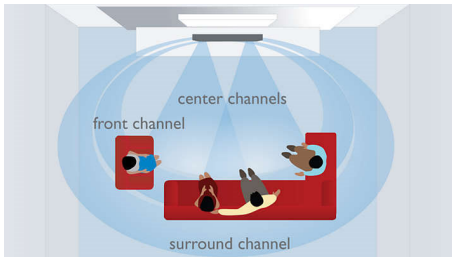

Philips
DVD systém domáceho
kina SoundBar

HTS6100

5.1-kanálové domáce kino z 1 zariadenia s funkciou Ambisound

Vychutnajte si 5.1-kanálový priestorový zvuk v akomkoľvek druhu miestnosti, a to v akejkoľvek polohe na sedenie. Tento jednodielny integrovaný systém, ktorý obsahuje Ambisound, sa zmestí pod akýkoľvek plochý TV a poskytuje vzrušujúci zážitok z počúvania s vynikajúcou kvalitou zvuku a obrazu.

Pozrite si

- HDMI 1080p prevzorkovaním zvýši rozlíšenie pre ostrejší obraz

PHILIPS

Hlavné prvky

Ambisound

Technológia Ambisound vytvára skutočne obklopujúci viacanálový priestorový zvuk z menšieho počtu reproduktorov. Zabezpečuje pohlcujúci zážitok z 5.1-kanálového zvuku bez obmedzenia pozície na sedenie, tvaru alebo veľkosti miestnosti a bez neporiadku spôsobeného viacerými reproduktormi a káblami. Prostredníctvom kombinovaného efektu psychoakustického fenoménu, priestorového spracovania a presného nasmerovania budičov Vám Ambisound dodáva viac hudby z menšieho počtu reproduktorov.

SoundBar

SoundBar predstavuje univerzálne riešenie domáceho kina, ktoré zaisťuje vynikajúci 5.1-kanálový priestorový zvuk pre pohlcujúci zážitok z filmu. SoundBar, ktorý integruje reproduktory, zosilňovače a DVD prehrávač, predstavuje všetko, čo potrebujete mať pod televízorom. Pomôže vám uchovať vašu obývačku tak, ako chcete, avšak dodáva vynikajúci zážitok z viacanálového zvuku - pre filmové momenty zdieľané s priateľmi a rodinou.

Vhodné pre každý plochý televízor

SoundBar dodá nádych dômyselnosti a pôvu akejkoľvek obývačke. Aj napriek tomu, že je navrhnutý tak, aby bol vhodný pre plochý TV s 94 cm (37") obrazovkou alebo väčšou, tiež sa bude hodiť pod akýkoľvek iný plochý TV ako spoločník - pričom dokonale zapadne do vášho interiéru a životného štýlu.