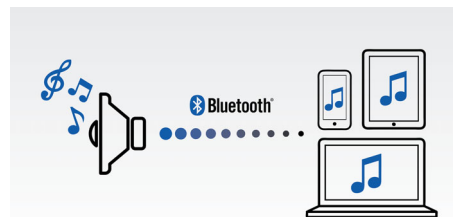

Bluetooth je technológia bezdrôtovej komunikácie na krátke vzdialenosti, ktorá je spoľahlivá aj energeticky úsporná. Táto technológia umožňuje jednoduché bezdrôtové pripojenie k zariadeniam iPod/iPhone/iPad alebo iným zariadeniam s technológiou Bluetooth, ako sú smartfóny, tablety či dokonca laptopy. Vďaka tomu si cez tento reproduktor môžete bezdrôtovo vypočuť svoju obľúbenú hudbu, zvuk filmov alebo hier.