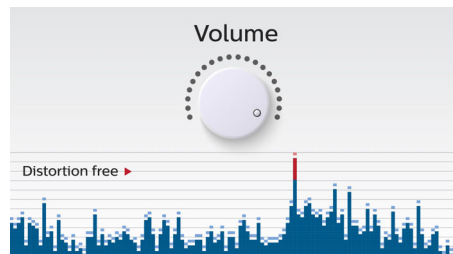

Funkcia Anti-clipping

Funkcia Anti-Clipping umožňuje prehrávať hudbu hlasno a zachovať pritom vysokú kvalitu – a to aj v prípade, že vám už dochádza batéria. Prijíma široký rozsah vstupných signálov od 300 mV do 1 000 mV a chráni reproduktory pred poškodením spôsobeným skreslením. Táto zabudovaná funkcia sleduje hudobný signál prechádzajúci zosilňovačom a udržuje vrcholy v rámci rozsahu zosilňovača. Zabráni sa tak skresleniu zvuku spôsobenému orezaním bez ovplyvňovania hlasnosti. Schopnosť prenosného reproduktora reprodukovať vrcholy klesá spolu s nabitím batérie, funkcia anti-clipping ale obmedzuje vrcholy spôsobené slabou batériou a hudba tak zostáva neskreslená.