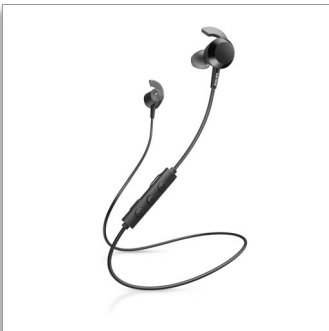

Philips
Kabellose In-Ear-
Kopfhörer

8,2-mm-Treiber/geschlossen
In-Ear

TAE4205BK

Spüren Sie den Bass

Sie lieben die Momente, in denen der Bass einsetzt? Diese kabellosen In-Ear-Kopfhörer liefern auf Knopfdruck stärkere Bässe! Sie erhalten 10 Stunden Wiedergabezeit, schnelles Aufladen und weiche Wingtips für einen sicheren Sitz sowie verbesserte passive Geräuschisolierung.

10 Stunden Wiedergabezeit. Starker Bass.

- BASS Boost-Taste. Sofort sattere Bässe
- Leistungsstarke 8,2-mm-Neodym-Treiber
- 10 Stunden Wiedergabezeit. Aufladung über USB-C.
- Schnellladung. 15 Minuten laden, weitere 1,5 Stunden trainieren

Von der Playlist zu Anrufen

- Das Kopfhörerkabel sitzt bequem im Nacken
- Integrierte Fernsteuerung. Wechseln Sie von der Playlist zu Anrufen
- Intelligente Kopplung. Bluetooth-Gerät automatisch suchen

Leichter Komfort

- Sicher, flexibel, komfortabel
- 3 austauschbare Ohrstöpsel aus Gummi
- Ovaler Akustikschlauch passt bequem in Ihren Gehörgang
- Wingtips für sicheren Sitz. Verbesserte passive Geräuschisolierung