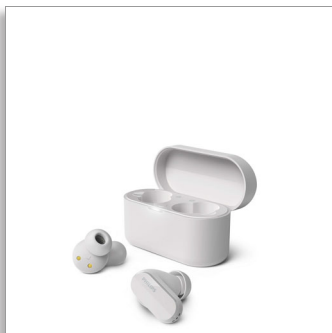

Philips
Skutočne bezdrôtové
slúchadlá

Zvuk prírody

Potlačanie hluku
Zreteľnejšie hovory na cestách
Bluetooth LE Audio

TAT3508WT

Hudba alebo hovory, plynulosť počas celého dňa

Buďte vždy vo víre diania! Tieto skutočne bezdrôtové slúchadlá s potlačením hluku majú skvelý zvuk a znižujú hluk vetra. Môžete sa ponoriť do hudby alebo si vychutnávať jasne zrozumiteľné hovory na cestách. Vložte si puzdro na nabíjanie do vrecka a budete pripravený na celý deň.