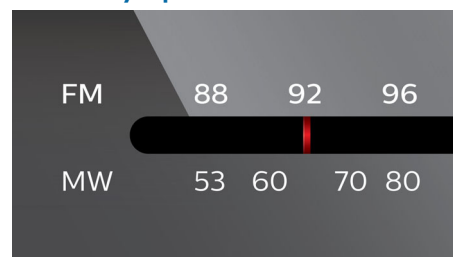

FM/MW тунер

FM/MW (AM) стерео тунер

Линеен вход

Линеен вход

Дата на издаване
2015-01-22

Версия: 1.0.4

12 NC: 8670 000 91851
EAN: 08 71258 16504 07

© 2015 Koninklijke Philips N.V.
Всички права запазени.

Спецификациите могат да се променят без предупреждение. Търговските марки са собственост на Koninklijke Philips N.V. или на съответните си притежатели.

www.philips.com