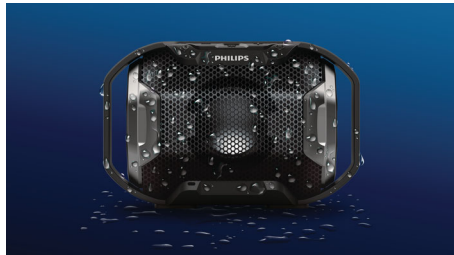

Philips ShoqBox
bezdrôtový prenosný
reproduktor

Bluetooth®

Vodotesný a nárazuvzdorný
Viacfarebné svetlá

SB300B

Šokujúci beat, žiarivé svetlá

Pripravte sa rozpútať beat! Reproduktor Philips ShoqBox SB300 chrlí prostredníctvom dvojice basových radičov výbušné, dunivé basy. Rozpumpujte energiu pomocou svetiel pulzujúcich do rytmu. Odolný, nárazuvzdorný a vodotesný – vezmite si žúr kamkoľvek so sebou.

Šokujúco silný beat

- Silný zvuk z predného reproduktora
- Explozívny beat valiaci sa cez dvojicu basových radičov

Spravte si párty kdekoľvek

- Rozsviet'te ich! Viacfarebné svetlá žiariace do rytmu
- Odolný dizajn pre použitie vonku – robustný, nárazuvzdorný, vodotesný
- Vďaka vstavanej nabíjateľnej batérii môžete žúrovať až do rána

Explozívny beat

Vďaka 1,5-palcovému budiču predného reproduktora s plným rozsahom a dvojici veľkých basových radičov po stranách reproduktora pre dodatočné zosilnenie a rozšírenie basov poskytuje ShoqBox SB300 výkon s ohromujúcou precíznosťou.

Odolný pre použitie vonku

Odolný a pevný dizajn pripravený na akékoľvek dobrodružstvo. Vezmite si ho do ulíc alebo do divočiny. Tento reproduktor to určite zvládne. Keďže spĺňa štandard IPX7 týkajúci sa vodotesnosti, môžete si ho vziať so sebou aj pod vodu – do hĺbky maximálne 1 meter na 30 minút. A ak vám počas zábavy spadne, nemajte obavy – je nárazuvzdorný.