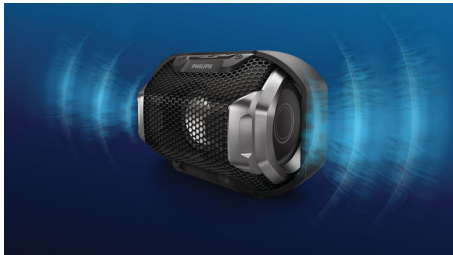

Philips ShoqBox
bezdrôtový prenosný
reproduktor

Bluetooth®

Vodotesný a nárazuvzdorný
Viacfarebné svetlá

SB300B

Šokujúci beat, žiarivé svetlá

Pripravte sa rozpútať beat! Reproduktor Philips ShoqBox SB300 chrlí prostredníctvom dvojice basových radičov výbušné, dunivé basy. Rozpumpujte energiu pomocou svetiel pulzujúcich do rytmu. Odolný, nárazuvzdorný a vodotesný – vezmite si žúr kamkoľvek so sebou.

Šokujúco silný beat

- Silný zvuk z predného reproduktora
- Explozívny beat valiaci sa cez dvojicu basových radičov

Spravte si párty kdekoľvek

- Rozsviet'te ich! Viacfarebné svetlá žiariace do rytmu
- Odolný dizajn pre použitie vonku – robustný, nárazuvzdorný, vodotesný
- Vďaka vstavanej nabíjateľnej batérii môžete žúrovať až do rána

Explozívny beat

Vďaka 1,5-palcovému budiču predného reproduktora s plným rozsahom a dvojici veľkých basových radičov po stranách reproduktora pre dodatočné zosilnenie a rozšírenie basov poskytuje ShoqBox SB300 výkon s ohromujúcou precíznosťou.

Odolný pre použitie vonku

Odolný a pevný dizajn pripravený na akékoľvek dobrodružstvo. Vezmite si ho do ulíc alebo do divočiny. Tento reproduktor to určite zvládne. Keďže spĺňa štandard IPX7 týkajúci sa vodotesnosti, môžete si ho vziať so sebou aj pod vodu – do hĺbky maximálne 1 meter na 30 minút. A ak vám počas zábavy spadne, nemajte obavy – je nárazuvzdorný.