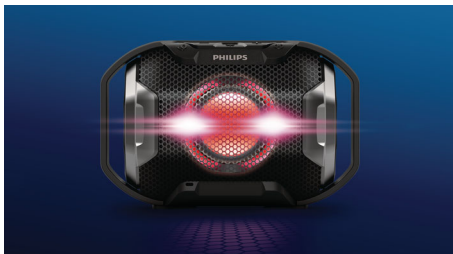

Žiarivé svetlá

Vstúpte do svetla a pociťte silu duniacich tónov a žiarivých svetiel. Viaceré farby pulzujú do rytmu tónov, oživujú vašu hudbu a pridávajú vašej párty nový rozmer. Ak však radšej tancujete potme, nie je problém – jednoducho stlačte vypínač a svetlá zhasnú.