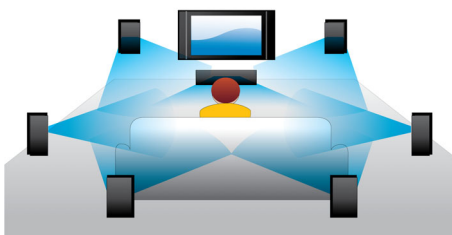

PHILIPS

Destacados

Conmutación de subtítulos

Conmutación de subtítulos es una mejora que permite al usuario ajustar manualmente la colocación de los subtítulos de una película en el televisor o en la pantalla del ordenador. Mediante el mando a distancia, los usuarios pueden desplazar los subtítulos en la pantalla hacia arriba o hacia abajo. En las pantallas panorámicas, como las del televisor Cinema 21:9 y los proyectores, a veces los subtítulos no aparecen completos. Para poder verlos con claridad, el usuario tiene que cambiar la relación de aspecto de la pantalla, por lo que ya no se cumple el objetivo principal de la pantalla panorámica. Con la función de conmutación de subtítulos, el usuario puede mantener la relación de aspecto de pantalla correcta y ver los subtítulos perfectamente colocados en la pantalla.

Dolby TrueHD y DTS-HD MA

El audio master DTS-HD y Dolby TrueHD ofrece 7.1 canales del sonido de mayor calidad procedente de los Blu-ray Discs. El audio reproducido no se distingue prácticamente de las grabaciones realizadas en un estudio, por lo que se escucha lo que los creadores pretendían

BD-Live (perfil 2.0)

BD-Live te abre aún más el mundo de la alta definición. Recibe contenido actualizado con tan sólo conectar el reproductor de Blu-ray Disc a Internet. Te esperan cosas nuevas y excitantes como contenido descargable exclusivo, acontecimientos en directo, chats en directo, videojuegos y compras en línea. Súbette a la nueva onda de la alta definición con la reproducción de Blu-ray Disc y BD-Live.