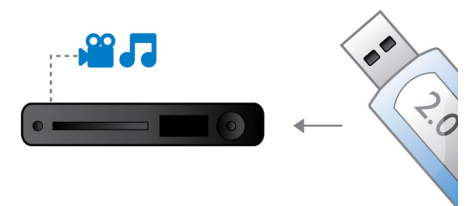

Enlace USB 2.0 de alta velocidad

El bus serie universal o USB es un protocolo estándar para conectar ordenadores, periféricos y aparatos electrónicos de consumo. Los dispositivos USB de alta velocidad tienen una tasa de transferencia de datos de hasta 480 Mbps, a diferencia de los 12 Mbps de los USB originales. Gracias al enlace USB 2.0 de alta velocidad, todo lo que tendrás que hacer será conectar el dispositivo USB, seleccionar la película, música o fotografía y reproducir.