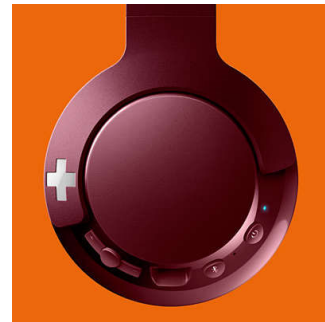

Bluetooth

Koppel de hoofdtelefoon eenvoudig met een Bluetooth-apparaat voor draadloze muziek.

Bedieningsknoppen

Dankzij de bedieningsknoppen op de rechteroorschelp kunt u muziek en oproepen met één druk op de knop bedienen.

Opvouwbaar

Dankzij het plat opvouwbaar ontwerp is de BASS+-hoofdtelefoon eenvoudig op te vouwen en op te bergen, een ideale reisgenoot dus.

Handsfree bellen

Handig handsfree bellen met microfoon en Bluetooth® 4,1