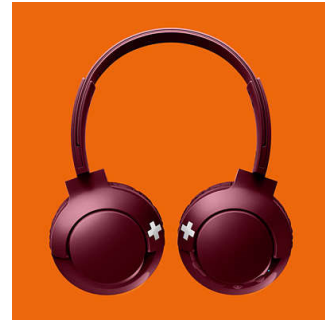

Philips
Draadloze hoofdtelefoon,
op het oor, met microfoon

32 mm drivers/gesloten
achterkant

Voor op het oor
Zachte oorkussens
Opvouwbaar

SHB3075RD

Het BASS+-gevoel

In de slanke, compacte Philips BASS+-hoofdtelefoon zit verbluffend veel bruisende bas. Hij ziet er goed uit, klinkt geweldig en biedt waar voor zijn geld. Een draadloze Bluetooth-hoofdtelefoon voor meer bas in een klein formaat.

Bluetooth

Koppel de hoofdtelefoon eenvoudig met een Bluetooth-apparaat voor draadloze muziek.

Bedieningsknoppen

Dankzij de bedieningsknoppen op de rechteroorschelp kunt u muziek en oproepen met één druk op de knop bedienen.

Opvouwbaar

Dankzij het plat opvouwbaar ontwerp is de BASS+-hoofdtelefoon eenvoudig op te vouwen en op te bergen, een ideale reisgenoot dus.

Handsfree bellen

Handig handsfree bellen met microfoon en Bluetooth® 4,1