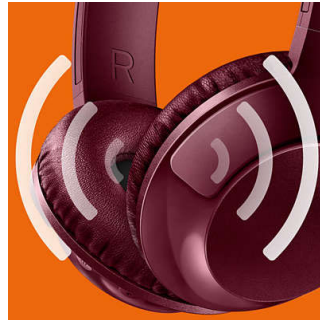

32 mm drivers

Hoofdtelefoon beschikt over BASS+ en luidsprekerdrivers van 32 mm die een grootse, diepe bas produceren.

Verstelbare pasvorm

De BASS+-hoofdtelefoon is ontworpen voor een optimale pasvorm. Met de draaibare oorschelpen en verstelbare hoofdband kan elke drager zeker zijn van een geweldige pasvorm.

Grootse, diepe bas

De grootse, krachtige bas laat u de beat echt voelen. Laat u niet misleiden door de gestroomlijnde behuizing — speciaal afgestemde drivers en basopeningen produceren ultra-lage frequenties voor het unieke BASS+-geluid.