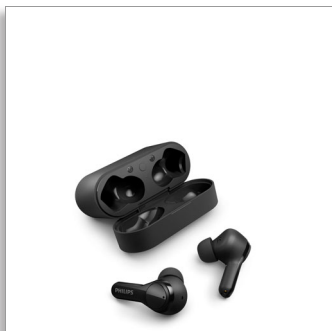

Philips
Auriculares True Wireless

Som rico

Qualidade nítida de chamada
IPX5 resistente à água
Até 26 horas de reprodução

TAT3217BK

Som rico em qualquer lugar

Desfrute de som rico para a sua música e de nitidez cristalina nas chamadas com estes auscultadores True Wireless. Confortáveis, fiáveis e com um estojo de carregamento que cabe perfeitamente nos bolsos! Resistentes a salpicos e transpiração IPX5 e com 26 horas de reprodução.

Estojo de carregamento pequeno oferece 26 horas de reprodução

- 6 horas de reprodução. Carregamento rápido durante 15 minutos para obter uma hora adicional
- O estojo oferece 20 horas de reprodução adicionais
- Estojo de carregamento USB-C de bolso
- Resistência a salpicos e transpiração IPX5

Som rico. Design ergonómico

- Adaptação segura e confortável à orelha
- 3 pares de almofadas em silicone adicionais (tamanho pequeno, médio e grande)
- Diafragmas em neodímio de 10 mm para som rico
- Suporta a aplicação Philips Headphones dedicada

PHILIPS

Auriculares True Wireless

Som rico Qualidade nítida de chamada, IPX5 resistente à água, Até 26 horas de reprodução

Destaques

Adaptação segura e confortável à orelha

Estes auriculares com design em forma de taco de hóquei adaptam-se aos seus canais auditivos, criando uma vedação que diminui o ruído externo. Os diafragmas potentes de 10 mm permitem-lhe desfrutar de um som rico e vibrante. Inclui três tamanhos de almofadas macias amovíveis de silicone.