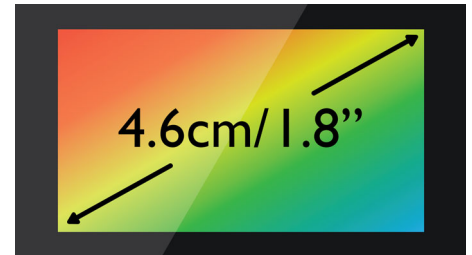

Telefoonboek voor 200 namen

Altijd de telefoonnummers van belangrijke personen bij de hand: sla tot wel 200 namen in uw telefoonboek op.

TFT-kleurenscherm van 4,6 cm (1,8")

TFT kleurenscherm van 4,6 cm (1,8") met hoog contrast