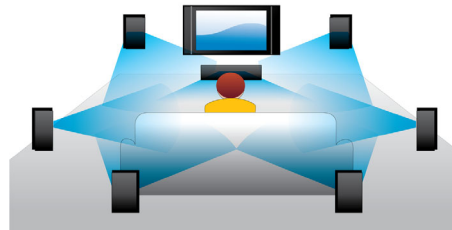

Dolby TrueHD

O Dolby TrueHD oferece o mais puro som de discos Blu-ray. O áudio reproduzido é praticamente indistinguível do áudio original gravado em estúdio; portanto, você pode ouvir o que os criadores querem que você ouça. O Dolby TrueHD completa sua experiência de entretenimento em alta definição.