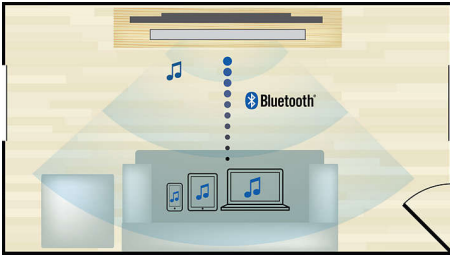

Kenmerken

Draadloos streamen via Bluetooth

Draadloos muziek van uw muziekapparaten streamen via Bluetooth

HDMI 1080p

Upscaling tot 1080p met HDMI zorgt voor glasheldere beelden. Films in standaarddefinitie kunnen nu in echte HD-resolutie worden weergegeven. Hierdoor geniet u van nog meer details en natuurgetrouwere beelden. Progressive Scan ("p" in "1080p") maakt een einde aan de lijnstructuur die aanwezig is op vrijwel alle TV-schermen en zorgt op deze manier voor continu scherpe beelden. Bovendien zorgt HDMI voor een rechtstreekse digitale verbinding die zowel ongecomprimeerde digitale HD-video als digitaal meerkanaals geluid kan weergeven, zonder dat deze eerst naar analoog moet worden omgezet. Hierdoor hebt u een perfecte beeld- en geluidskwaliteit, volledig storingsvrij.

HDMI ARC

HDMI ARC levert al het geluid uit uw TV