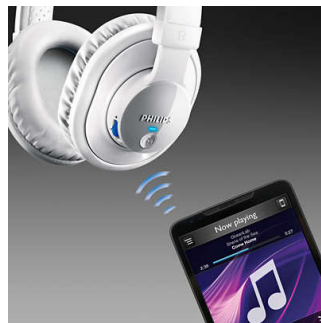

Control inalámbrico de música/llamadas

Cuando se trata de escuchar música sin límites y cambiar sin complicaciones entre música y llamadas, nada es comparable a la tecnología Bluetooth. Para disfrutar de tus éxitos favoritos, solo tienes que emparejar tus auriculares de Philips con tu smartphone o tableta con NFC. Con solo tocar el intuitivo control de cada auricular podrás bajar el volumen o poner en pausa una canción

mientras gestionas las llamadas entrantes y salientes.

Reducción de eco y ruido

Reducción de eco y ruido avanzada para disfrutar de llamadas con gran claridad