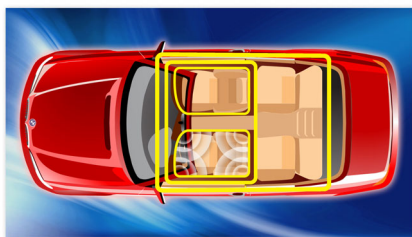

Дизайн, който подхожда на вашия автомобил

- Висококонтрастен LCD дисплей за отличен образ
- Свалящ се преден панел за защита от кражба

PHILIPS

Акценти

Music Zone

Иновационната технология Music Zone на Philips позволява на шофьора и пътниците да се наслаждават на музиката с по-жив и обменен звук, точно както е искал изпълнителят. Лесно можете да превключвате зоните на слушане от предните към задните седалки и обратно, за да откриете идеалния център на звука в автомобила. Специалният бутон за управление на зоните ви дава три готови настройки: ляво, дясно и отпред (и всички), с които лесно можете да откриете идеалното удоволствие от слушането, когато сте сами или с други хора в автомобила.