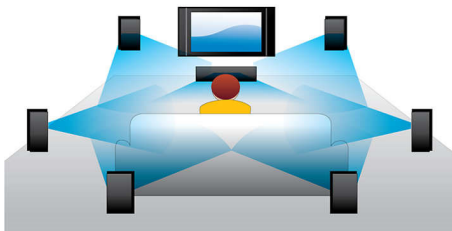

Dolby TrueHD и DTS-HD MA

Аудиоформаты высокого разрешения DTS-HD Master Audio и Dolby TrueHD обеспечивают 7.1 каналов высококачественного звука на диске Blu-ray. Качество воспроизводимого звука поистине неотлично от студийного, вы сможете услышать именно то, что создатели записи хотели до вас донести. Аудиоформаты высокой четкости DTS-HD

и Dolby TrueHD обеспечат максимум впечатлений от систем домашнего развлечения.