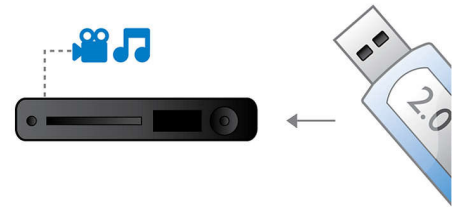

Высокоскоростное соединение USB 2.0

Универсальная последовательная шина, или USB — это стандартный протокол, используемый для удобной связи ПК, периферийных устройств и бытовой электроники. Устройства Hi-Speed USB обеспечивают перенос данных со скоростью до 480 Мбит/с — по сравнению с 12 Мбит/с для обычных USB. Благодаря Hi-Speed USB 2.0 Link все, что от вас потребуется, — это вставить устройство USB, выбрать фильм, фото или музыку — и нажать кнопку воспроизведения!